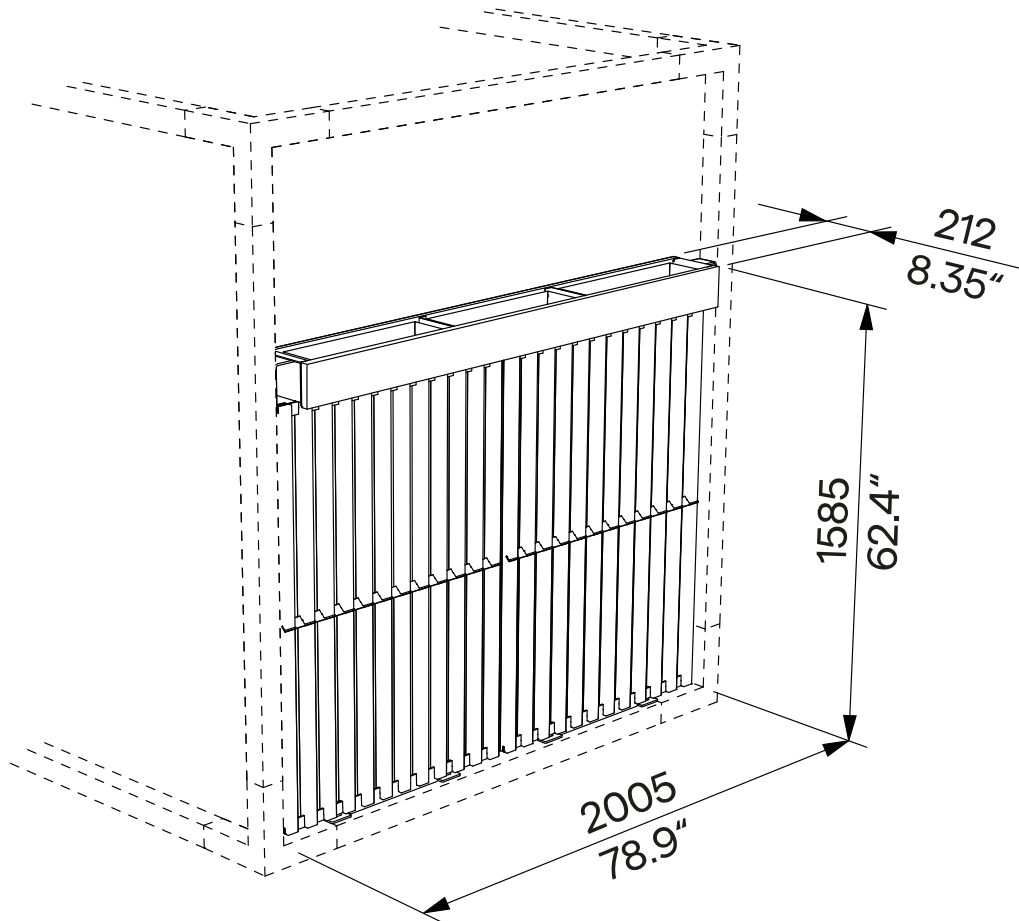

Slat Wall (2/3) with a Planter Lamellenwand (2/3) mit Blumenkasten

LEV461, LEV462

Design	Egoé studio		
Materials	<p>Steel structure is made of welded steel plates and strips. The surface treatment consists of a corrosion-protective zinc coating and a powder coating. The colour in a fine matt texture can be selected according to „Samplers RAL“.</p> <p>The slats are made of larch wood and treated with a colorless oil coating.</p> <p>LEV200 planter (wooden covering) for LEV461, LEV201 planter (metal covering) for LEV462.</p> <p>Stainless steel (A2) fasteners.</p>	Werkstoffe	<p>Die Stahlkonstruktion besteht aus geschweißten Stahlplatten und -bändern. Die Oberflächenbehandlung besteht aus einer Korrosionsschutzschicht aus Zink und einer Pulverbeschichtung. Die Farbe in feiner matter Struktur kann nach der „Musterkatalog RAL“ gewählt werden.</p> <p>Holzbelattung ist aus Lärchenholz gefertigt, mit farblosem Öl behandelt.</p> <p>Blumenkasten LEV200 (Holzverkleidung) für LEV461, Blumenkasten LEV201 (Metallverkleidung) für LEV462.</p> <p>Befestigungselemente aus rostfreiem Stahl (A2).</p>
Assembly	Installation may only be carried out by personnel properly trained by the manufacturer in accordance with the applicable installation instructions	Montage	Die Installation darf nur durch vom Hersteller entsprechend geschultes Personal gemäß den geltenden Installationsanweisungen erfolgen.
Notice	Excess water can drain through holes in the side walls of the inner pots.	Hinweis	Überschüssiges Wasser kann durch Öffnungen in den Seitenwänden der Innenbehälter abfließen.
Maintenance	Use the usual non-invasive cleaning methods suitable for outdoor furniture, see the manual „ Inspection and maintenance “.	Wartung	Verwenden Sie die üblichen nicht-invasiven für Außenmöbel geeigneten Reinigungsmethoden, siehe Handbuch „ Kontrolle und Wartung “.
Weight	<ul style="list-style-type: none"> » LEV461 58 kg [128 lbs] » LEV462 57 kg [125 lbs] 	Gewicht	<ul style="list-style-type: none"> » LEV461 58 kg » LEV462 57 kg