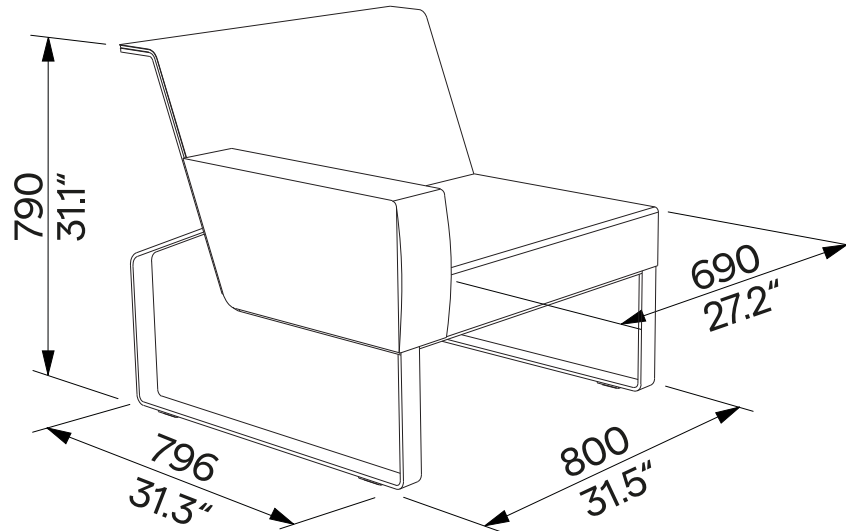

Armchair with Front Pocket in Armrest Sessel mit Fronttasche in der Armlehne

MO1161
Freestanding
Freistehender

Design	Egoé studio	
Character	<p>Armchair with steel construction; seat, backrest and armrest are made of outdoor fabrics. There is a pass-through pocket on the front side of the armrest. The load capacity with evenly distributed load is 150 kg [331 lbs].</p>	<p>Charakter Stuhl mit Stahlkonstruktion; Sitz, Rückenlehne und Armlehne sind aus Outdoor-Stoffen hergestellt. An der Vorderseite der Armlehne befindet sich eine Durchgangtasche. Die Tragfähigkeit bei gleichmäßiger Belastung beträgt 150 kg.</p>
Materials	<p>The supporting structure is made of welded steel strips with a corrosion-protective zinc coating and powder-coating. The colour in a fine matt texture can be selected according to Samplers / RAL. The seat cushion is reinforced with outdoor plywood. The seat and armrest are filled with Dryfeel® breathable foam, which quickly wicks moisture away from the mattress with its open cell structure. The foam is covered with a removable outdoor fabric, which can be selected according to the Samplers / Textile. The backrest consists of a water-repellent polyester mesh Batyline®. Stainless steel fasteners. Plastic gliders.</p>	<p>Werkstoffe Die tragende Struktur besteht aus geschweißten Stahlbändern mit einer korrosionsschützenden Zinkbeschichtung und Pulverbeschichtung. Die Farbe in feiner matter Struktur kann nach der Musterkatalog / RAL gewählt werden. Das Sitzkissen ist mit Outdoor-Sperrholz verstärkt. Der Sitz und die Armlehne sind mit atmungsaktivem Dryfeel®-Schaumstoff gefüllt, der mit seiner offenen Zellstruktur die Feuchtigkeit schnell von der Matratze ableitet. Der Schaumstoff ist mit einem abnehmbaren Outdoor-Stoff überzogen, der nach der Musterkatalog / Textilien ausgewählt werden kann. Die Rückenlehne besteht aus wasserabweisendem Polyestergewebe Batyline®. Befestigungselemente aus rostfreiem Stahl. Kunststoffgleiter.</p>
Options	<p>The armrest is located on the opposite side of the armchair (MO117 / MO1171 / MO1172).</p>	<p>Optionen Die Armlehne befindet sich auf der gegenüberliegenden Seite der Sessel (MO117 / MO1171 / MO1172).</p>
Maintenance	<p>Use the usual cleaning methods suitable for outdoor furniture, see the manual „Inspection and maintenance“.</p>	<p>Wartung Verwenden Sie die üblichen, für Außenmöbel geeigneten Reinigungsmethoden, siehe Handbuch „Kontrolle und Wartung“.</p>
Weight	31.5 kg [69.5 lbs]	Gewicht 31.5 kg