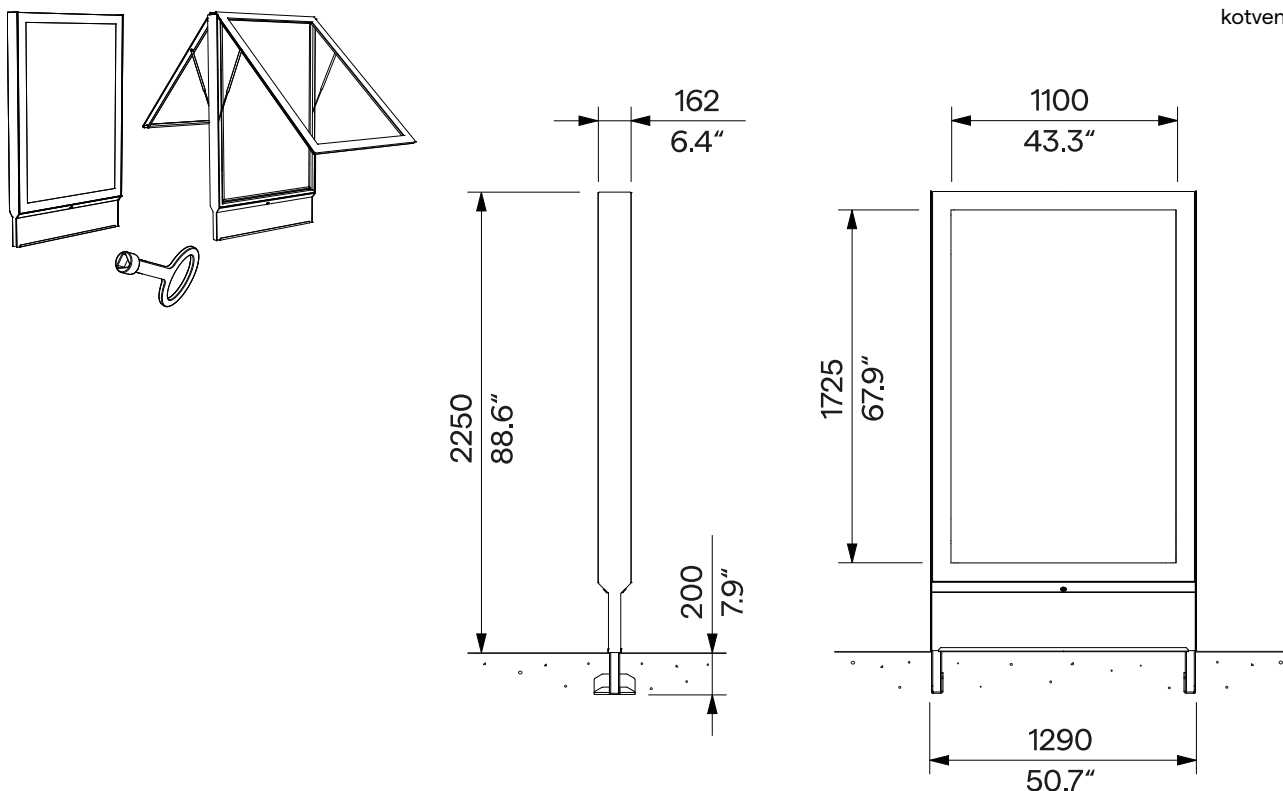

Oboustranná osvětlená CLV vitrína

L6-200
kotvení pod dlažbu

Design	Egoé studio
Charakter	Osvětlená oboustranná „Citylight vitrína“ pro informační a reklamní plakáty (1185 x 1750 mm). Viditelná plocha je min. 1100 x 1725 mm. LED pásky jsou umístěny po celém obvodu. Pro snadnou manipulaci s plakáty je vitrína vybavena mechanickým systémem, který přemístí horní upínací desku do polohy, přístupné uživateli. Plakát je uchycen napínacími svorkami. Vitrína je vybavena uzamykatelnými čelními stěnami s kaleným sklem, skrytými panty, plynovými vzpěrami, kompletní elektrovýbavou i systémem odvětrávání proti koncentraci vlhkosti.
Materiály	Nosná konstrukce je vyrobena z uzavřených ocelových profilů. Jejich povrchovou úpravu rámu tvoří protikorozní ochranná vrstva zinku. Opláštění tvoří plechy z hliníkové slitiny, jsou ošetřené práškovou vypalovací barvou. Barvu v jemné matné struktuře lze vybrat podle vzorníku RAL . Veškeré funkční díly jsou vyrobeny z korozivzdorné oceli. Tvrzené bezpečnostní sklo ESG tloušťky 5 mm se sítotiskem po obvodu. Rozptylová opálová deska z polykarbonátu. Nerezový (A2) spojovací materiál.
Parametry LED osvětlení	<ul style="list-style-type: none"> » Teplota chromatičnosti 3 000 K (denní bílá) » Světelný tok 180 LM / W » Příkon 39 W » Vstupní napětí 230 VA 50 Hz » Jmenovité napětí 24 VDC » Životnost až 50 000 hodin » Třída ochrany IP44
Kotvení	Před instalací musí být ze základů přiveden napájecí kabel 230 V / CYKY J 3x1.5 - obvyklý průřez, nebo větší podle konkrétní situace. Kabel není součástí dodávky. Kotvení na betonový podklad pod dlažbou pomocí závitových tyčí a chemických kotev podle platného výkresu kotvení. Všechny prvky městského mobiliáře musí být řádně ukotveny, jinak hrozí při neopatrném užívání převrhnutí výrobku, za jehož následky nenese výrobce žádnou odpovědnost.
Opce	Parametry LED osvětlení (chromatičnost, světelný tok, příkon) lze po dohodě s klientem upravit.
Údržba	Použijte obvyklé neinvazivní způsoby čištění vhodné pro městský mobiliář, viz „ Kontrola a údržba “.
Hmotnost	189 kg