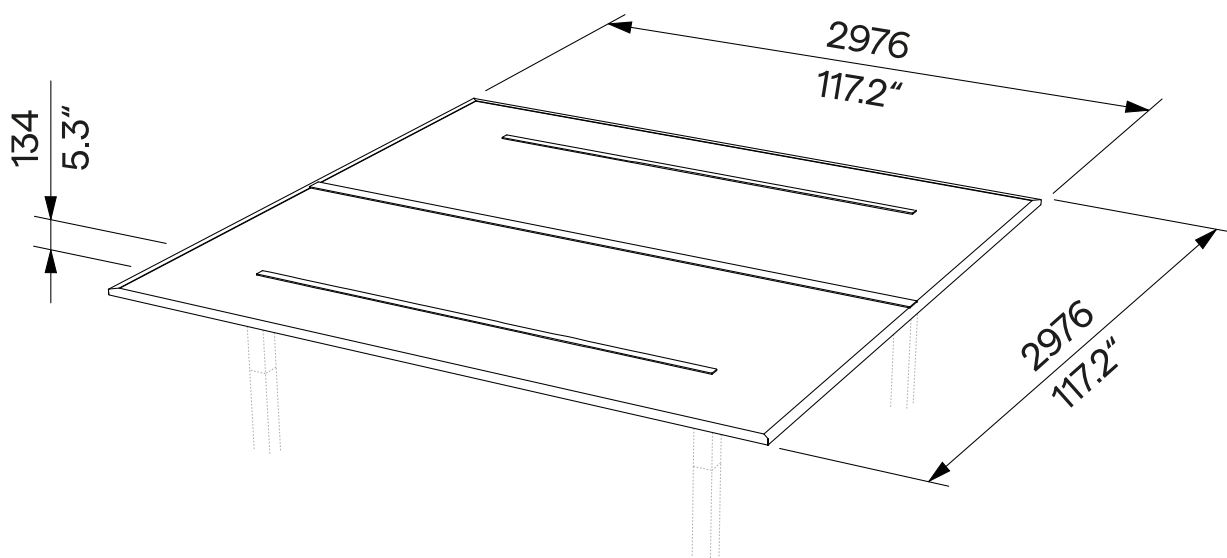

LEVA Collection
**Střecha ze sendvičových panelů
s bočním přesahem**
**Dach z paneli warstwowych
z wysięgiem bocznym**

LEV414

Design	Egoé studio		
Materiály	Lehké sklolaminátové sendvičové panely FRP XPS z tepelně vytvrzované gelové srstí, syntetické pryskyřice a sklolaminátu. Ocelová konstrukce s protikorozní ochrannou vrstvou zinku a práškovou vypalovací barvou v jemné matné struktuře, volitelnou podle vzorníku RAL . Nerezový (A2) spojovací materiál.	Materiály	Lekkie panele warstwowe FRP XPS z laminatu szklanego, wykonane z utwardzanej termicznie pianki żelowej, żywicy syntetycznej i laminatu szklanego. Konstrukcja stalowa z zabezpieczeniem antykorozyjnym - powłoką cynkową i malowaniem proszkowym. Kolor o delikatnej strukturze matowej można wybrać zgodnie z wzorniki RAL . Łączniki ze stali nierdzewnej (A2).
Poznámka	Dešťová voda či jiné srážky stékají ze zadního okraje střechy na zem.	Notatka	Woda deszczowa lub inne opady atmosferyczne spływają z tylnej krawędzi dachu na ziemię.
Montáž	Montáž mohou provádět jen pracovníci řádně proškolení výrobcem podle platného montážního návodu. Při umístění sestavy bez kotvení je nezbytné konzultovat u výrobce nebo prodejce odolnost sestavy vůči povětrnostním podmínkám s ohledem na její přesné umístění.	Montaż	Instalacja może być wykonywana wyłącznie przez personel odpowiednio przeszkolony przez producenta, zgodnie z obowiązującymi instrukcjami instalacji. W przypadku umieszczania zespołów bez kotwienia należy koniecznie skonsultować się z producentem lub sprzedawcy na temat odporności zespołu na warunki atmosferyczne w odniesieniu do jego dokładnego umieszczenia.
Údržba	Použijte obvyklé způsoby čištění, vhodné pro venkovní nábytek, viz příručka „ Kontrola a údržba “.	Konserwacja	Należy stosować zwykłe metody czyszczenia odpowiednie dla mebli zewnętrznych, zob. instrukcje „ Kontrola i konserwacja “.
Hmotnost	105 kg	Waga	105 kg