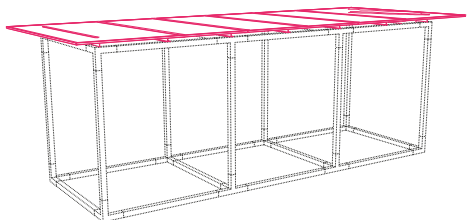

LEVA Collection
**Střecha ze sendvičových panelů
s bočním přesahem**
**Dach z paneli warstwowych
z wysięgiem bocznym**

LEV414

Design	Egoé studio		
Materiály	Lehké sklolaminátové sendvičové panely FRP XPS z tepelně vytvrzované gelové srstí, syntetické pryskyřice a sklolaminátu. Ocelová konstrukce s protikorozní ochrannou vrstvou zinku a práškovou vypalovací barvou v jemné matné struktuře, volitelnou podle vzorníku RAL . Nerezový (A2) spojovací materiál.	Materiály	Lekkie panele warstwowe FRP XPS z laminatu szklanego, wykonane z utwardzanej termicznie pianki żelowej, żywicy syntetycznej i laminatu szklanego. Konstrukcja stalowa z zabezpieczeniem antykorozyjnym - powłoką cynkową i malowaniem proszkowym. Kolor o delikatnej strukturze matowej można wybrać zgodnie z wzorniki RAL . Łączniki ze stali nierdzewnej (A2).
Poznámka	Dešťová voda či jiné srážky stékají ze zadního okraje střechy na zem.	Notatka	Woda deszczowa lub inne opady atmosferyczne spływają z tylnej krawędzi dachu na ziemię.
Montáž	Montáž mohou provádět jen pracovníci řádně proškolení výrobcem podle platného montážního návodu. Při umístění sestavy bez kotvení je nezbytné konzultovat u výrobce nebo prodejce odolnost sestavy vůči povětrnostním podmínkám s ohledem na její přesné umístění.	Montaż	Instalacja może być wykonywana wyłącznie przez personel odpowiednio przeszkolony przez producenta, zgodnie z obowiązującymi instrukcjami instalacji. W przypadku umieszczania zespołów bez kotwienia należy koniecznie skonsultować się z producentem lub sprzedawcy na temat odporności zespołu na warunki atmosferyczne w odniesieniu do jego dokładnego umieszczenia.
Údržba	Použijte obvyklé způsoby čištění, vhodné pro venkovní nábytek, viz příručka „ Kontrola a údržba “.	Konserwacja	Należy stosować zwykłe metody czyszczenia odpowiednie dla mebli zewnętrznych, zob. instrukcje „ Kontrola i konserwacja “.
Hmotnost	105 kg	Waga	105 kg