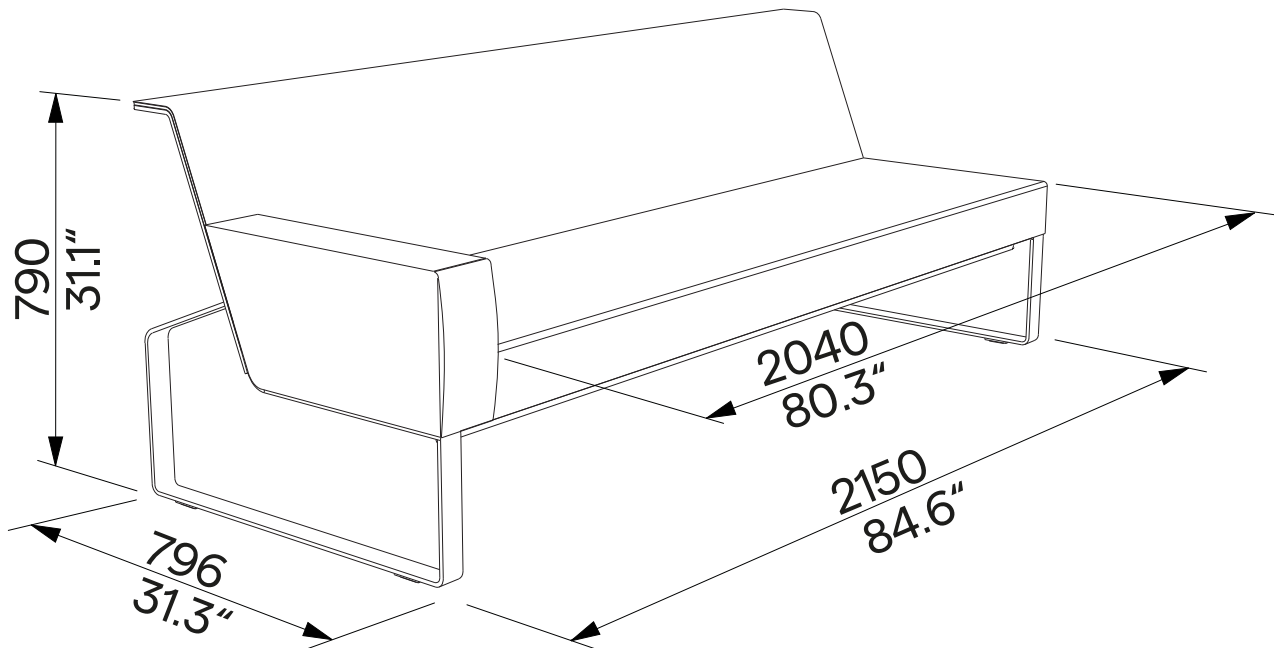

Moja Three Seater Sofa with Front Pocket Dreisitziges Sofa mit Fronttasche

MO1371
Freestanding
Freistehender

Design	Egoé studio	
Character	<p>Three-seat sofa with steel construction; seat, backrest and one armrest are made of outdoor fabrics. There is a pass-through pocket on the front side of the armrest.</p> <p>The load capacity with evenly distributed load is 450 kg (3 x 150 kg) [993 lbs (3 x 331 lbs)].</p>	<p>Charakter</p> <p>Dreisitziger-Sofa mit Stahlkonstruktion; Sitz, Rückenlehne und eine Armlehne sind aus Outdoor-Stoffen hergestellt. An der Vorderseite der Armlehne befindet sich eine Durchgangtasche.</p> <p>Die Tragfähigkeit bei gleichmäßiger Belastung beträgt 450 kg (3 x 150 kg).</p>
Materials	<p>The supporting structure is made of welded steel strips with a corrosion-protective zinc coating and powder-coating. The colour in a fine matt texture can be selected according to Samplers / RAL.</p> <p>The seat cushion is reinforced with outdoor plywood.</p> <p>The seat and armrest are filled with Dryfeel® breathable foam, which quickly wicks moisture away from the mattress with its open cell structure. The foam is covered with a removable outdoor fabric, which can be selected according to the Samplers / Textile.</p> <p>The backrest consists of a water-repellent polyester mesh Batyline®.</p> <p>Stainless steel fasteners.</p> <p>Plastic gliders.</p>	<p>Werkstoffe</p> <p>Die tragende Struktur besteht aus geschweißten Stahlbändern mit einer korrosionsschützenden Zinkbeschichtung und Pulverbeschichtung. Die Farbe in feiner matter Struktur kann nach der Musterkatalog / RAL gewählt werden. Das Sitzkissen ist mit Outdoor-Sperrholz verstärkt. Der Sitz und die Armlehne sind mit atmungsaktivem Dryfeel®-Schaumstoff gefüllt, der mit seiner offenen Zellstruktur die Feuchtigkeit schnell von der Matratze ableitet. Der Schaumstoff ist mit einem abnehmbaren Outdoor-Stoff überzogen, der nach der Musterkatalog / Textilien ausgewählt werden kann.</p> <p>Die Rückenlehne besteht aus wasserabweisendem Polyestergewebe Batyline®.</p> <p>Befestigungselemente aus rostfreiem Stahl. Kunststoffgleiter.</p>
Options	<p>The armrest is located on the opposite side of the sofa (MO136 / MO1361 / MO1362).</p>	<p>Optionen</p> <p>Die Armlehne befindet sich auf der gegenüberliegenden Seite des Sofas (MO136 / MO1361 / MO1362).</p>
Maintenance	<p>Use the usual cleaning methods suitable for outdoor furniture, see the manual „Inspection and maintenance“.</p>	<p>Wartung</p> <p>Verwenden Sie die üblichen, für Außenmöbel geeigneten Reinigungsmethoden, siehe Handbuch „Kontrolle und Wartung“.</p>
Weight	71.5 kg [158 lbs]	Gewicht 71.5 kg