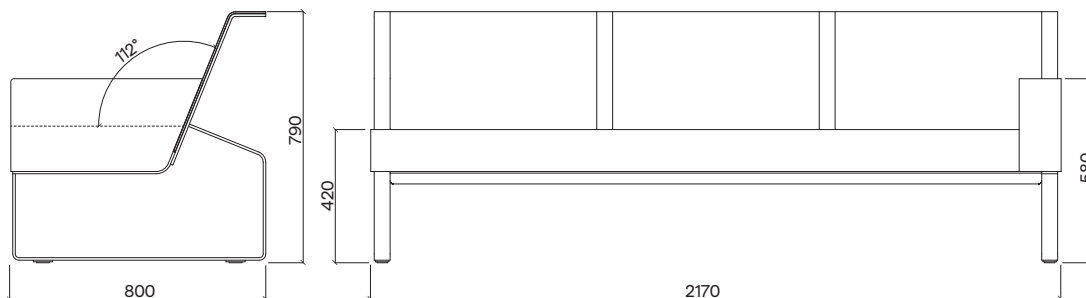

EGOE
life

Moja MO137

zip/zipper (MO1372)
kapsa/pocket (MO1371)

| | |
|--------------------------------|---|
| Design | designcité+ |
| Materiál a povrchová úprava | Ocelová konštrukcia opatrená vrstvou žiarového zinku a práškovou farbou, sedák z exteriérové peny Dryfeel potažený exteriérovou textíliou, opäradlo z Batyline. |
| Material and surface finishing | Steel construction zinc coated with powder coating finish, seat made of outdoor foam Dryfeel covered with outdoor fabric, backrest made of Batyline. |
| Rozměry/Size | 2170 × 800 × 790 mm |
| Hmotnosť/Weight | 74,6 kg |
| Stohovateľnosť/Stackability | NE / NO |
| Barevné variácie/Color options | ANO – RAL; textilie, Batyline YES – RAL; fabric, Batyline |