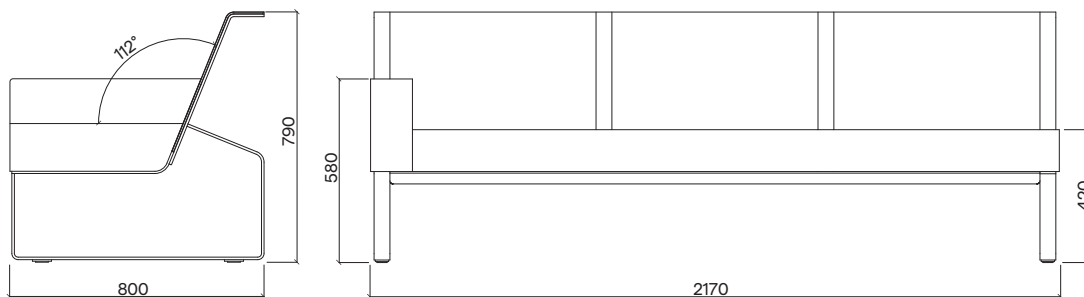

EGOE
life

Moja MO136

zip/zipper (MO1362)
kapsa/pocket (MO1361)

Design	designcité+
Materiál a povrchová úprava	Ocelová konštrukcia opatrená vrstvou žiarového zinku a práškovou farbou, sedák z exteriérovej peny Dryfeel potiahnutý exteriérovou textíliou, opieradlo z Batyline.
Material and surface finishing	Steel construction zinc coated with powder coating finish, seat made of outdoor foam Dryfeel covered with outdoor fabric, backrest made of Batyline.
Rozměry/Size	2170 × 800 × 790 mm
Hmotnosť/Weight	74,6 kg
Stohovateľnosť/Stackability	NE / NO
Barevné variácie/Color options	ANO – RAL; textilie, Batyline YES – RAL; fabric, Batyline