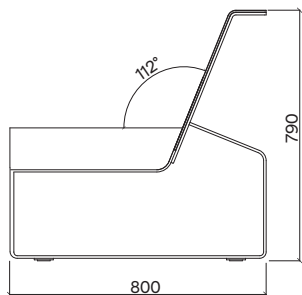

EGOE
life

Moja MO135

Design	designcité+
Materiál a povrchová úprava	Ocelová konstrukce opatřena vrstvou žárového zinku a práškovou barvou, sedák z exteriérové pěny Dryfeel potažen exteriérovou textílií.
Material and surface finishing	Steel construction zinc coated with powder coating finish, seat made of outdoor foam Dryfeel covered with outdoor fabric.
Rozměry/Size	2170 × 800 × 790 mm
Hmotnost/Weight	74,1 kg
Stohovatelnost/Stackability	NE / NO
Barevné variace/Color options	ANO – RAL; textilie, Batyline YES – RAL; fabric, Batyline