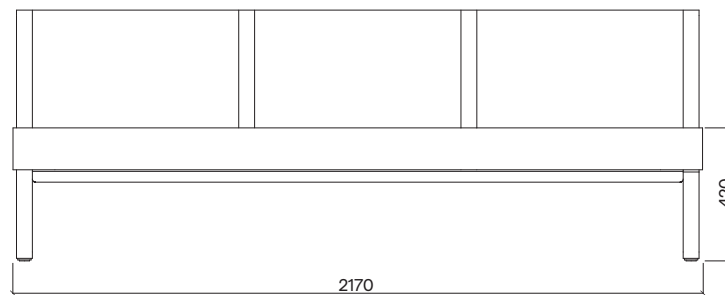

EGOE
life

Moja MO135

Design	designcité+
Materiál a povrchová úprava	Ocelová konstrukce opatřena vrstvou žárového zinku a práškovou barvou, sedák z exteriérové pěny Dryfeel potažen exteriérovou textílií.
Material and surface finishing	Steel construction zinc coated with powder coating finish, seat made of outdoor foam Dryfeel covered with outdoor fabric.
Rozměry/Size	2170 × 800 × 790 mm
Hmotnost/Weight	74,1 kg
Stohovatelnost/Stackability	NE / NO
Barevné variace/Color options	ANO – RAL; textilie, Batyline YES – RAL; fabric, Batyline