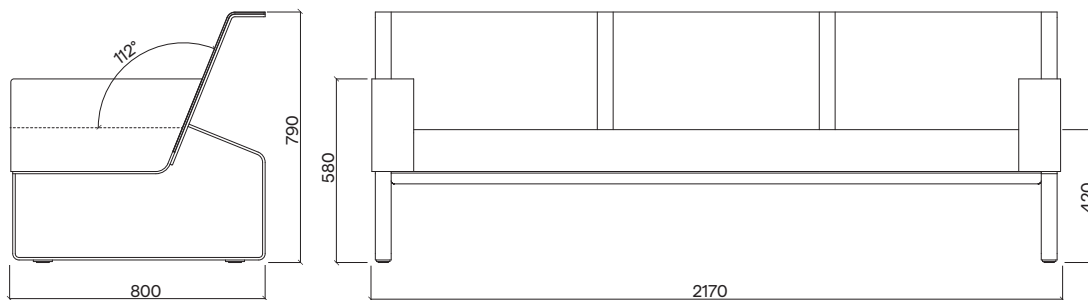

EGOE
life

Moja MO130

zipy/zippers (MO1302)
kapsy/pockets (MO1301)

Design	designcité+
Materiál a povrchová úprava	Ocelová konstrukce opatřena vrstvou žárového zinku a práškovou barvou, sedák z exteriérové pěny Dryfeel potažen exteriérovou textílií, opěradlo z Batyline.
Material and surface finishing	Steel construction zinc coated with powder coating finish, seat made of outdoor foam Dryfeel covered with outdoor fabric, backrest made of Batyline.
Rozměry/Size	2170 × 800 × 790 mm
Hmotnost/Weight	75,1 kg
Stohovatelnost/Stackability	NE / NO
Barevné variace/Color options	ANO – RAL; textilie, Batyline YES – RAL; fabric, Batyline