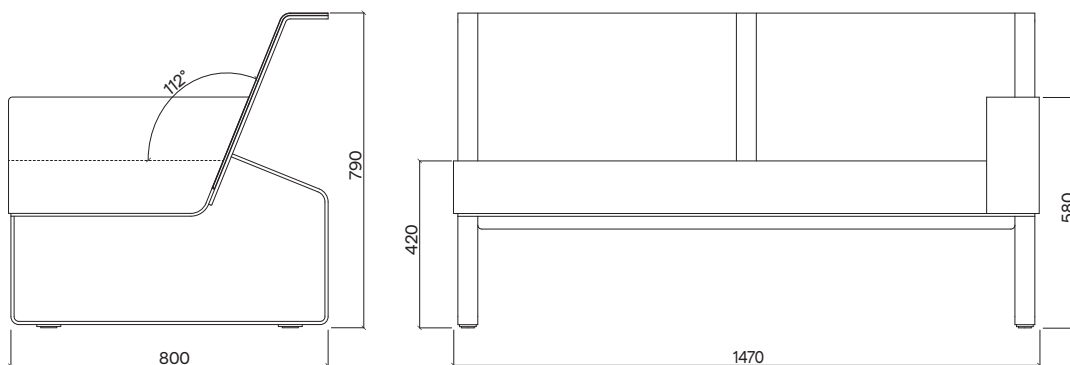

EGOE
life

Moja MO127

zip/zipper (MO1272)
kapsa/pocket (MO1271)

Design	designcité+
Materiál a povrchová úprava	Ocelová konstrukce opatřena vrstvou žárového zinku a práškovou barvou, sedák z exteriérové pěny Dryfeel potažen exteriérovou textílií, opěradlo z Batyline.
Material and surface finishing	Steel construction zinc coated with powder coating finish, seat made of outdoor foam Dryfeel covered with outdoor fabric, backrest made of Batyline.
Rozměry/Size	1470 × 800 × 790 mm
Hmotnost/Weight	47,8 kg
Stohovatelnost/Stackability	NE / NO
Barevné variace/Color options	ANO – RAL; textilie, Batyline YES – RAL; fabric, Batyline