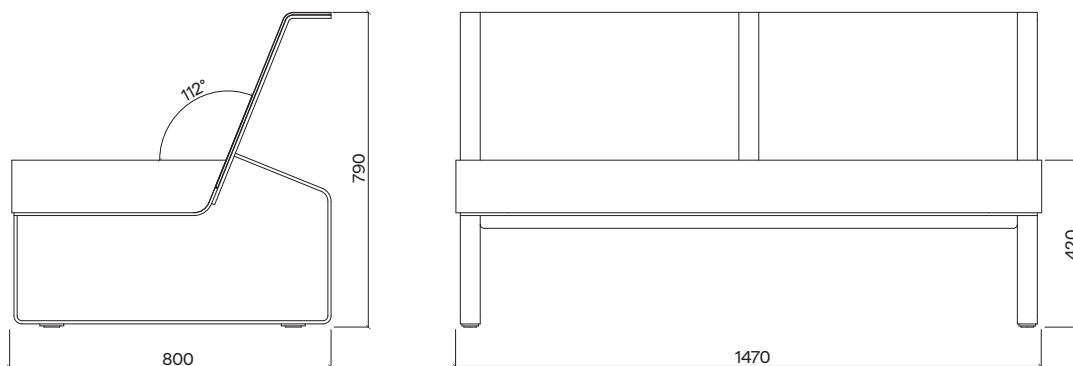

EGOE

life

Moja MO125

Design	designcité+
Materiál a povrchová úprava	Ocelová konstrukce opatřena vrstvou žárového zinku a práškovou barvou, sedák z exteriérové pěny Dryfeel potažen exteriérovou textílií.
Material and surface finishing	Steel construction zinc coated with powder coating finish, seat made of outdoor foam Dryfeel covered with outdoor fabric.
Rozměry/Size	1470 × 800 × 790 mm
Hmotnost/Weight	47,4 kg
Stohovatelnost/Stackability	NE / NO
Barevné variace/Color options	ANO – RAL; textilie, Batyline YES – RAL; fabric, Batyline