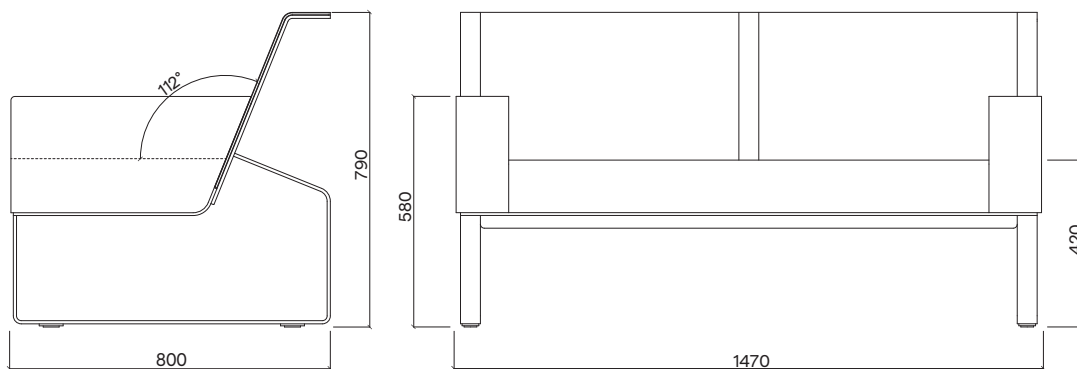

## Moja MO120

zipy/zippers (MO1202)  
kapsy/pockets (MO1201)

Design	designcité+
Materiál a povrchová úprava	Ocelová konstrukce opatřena vrstvou žárového zinku a práškovou barvou, sedák z exteriérové pěny Dryfeel potažen exteriérovou textílií, opěradlo z Batyline.
Material and surface finishing	Steel construction zinc coated with powder coating finish, seat made of outdoor foam Dryfeel covered with outdoor fabric, backrest made of Batyline.
Rozměry/Size	1470 × 800 × 790 mm
Hmotnost/Weight	48,3 kg
Stohovatelnost/Stackability	NE / NO
Barevné variace/Color options	ANO – RAL; textilie, Batyline YES – RAL; fabric, Batyline