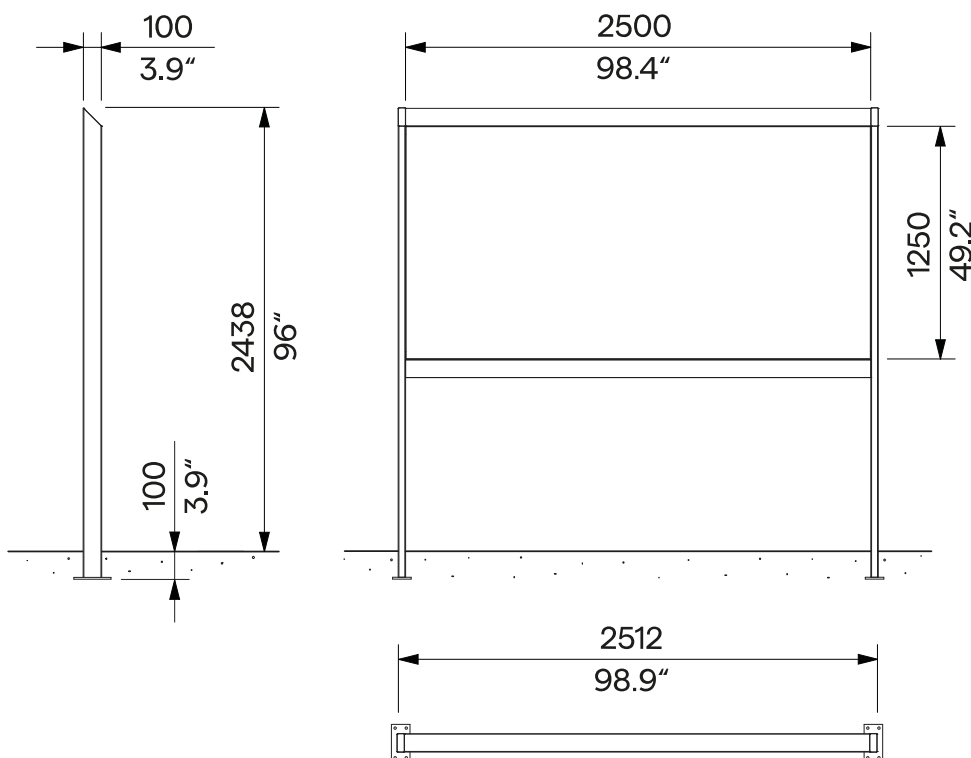

L4-100
kotvení pod dlažbu
kotwienie pod nawierzchnię

Design	Egoé studio		
Charakter	Celoocelová jednostranná informační tabule s plakátovací plochou z pozinkovaného plechu.	Charakter	Tablica jednostronna o stalowej konstrukcji, z powierzchnią plakátową wykonaną z galwanizowanej blachy.
Materiály	Nosná konstrukce je vyrobena z ocelových profilů a plechů. Povrchová úprava je tvořena protikorozní ochrannou vrstvou zinku a práškovou vypalovací barvou. Barvu v jemné matné struktuře lze vybrat podle vzorníku RAL . Plakátovací plocha je vyrobena z tenkostěnného plechu, povrchovou ochranu tvoří protikorozní vrstva zinku. Nerezový spojovací materiál.	Materiály	Konstrukcja nośna wykonana jest z płyt i profili stalowych. Powierzchnia pokryta jest ochronną warstwą cynku oraz malowana proszkowo. Kolory, w wykończeniu matowym, o drobnej strukturze, można wybrać zgodnie z wzornikiem RAL . Powierzchnia plakatu wykonana jest z cienkościennej blachy, zabezpieczenie powierzchni składa się z antykorozyjnej warstwy cynku. Elementy złączne ze stali nierdzewnej.
Kotvení	Kotvení na betonový podklad pod dlažbou pomocí závitových tyčí z pozinkované oceli a chemických kotev podle platného výkresu kotvení. Všechny prvky městského mobiliáře musí být řádně ukotveny, jinak hrozí při neopatrném užívání převrnutí výrobku, za jehož následky nenese výrobce žádnou odpovědnost.	Kotwienie	Kotwienie pod nawierzchnię do fundamentu betonowego zapomocą prętów gwintowanych ze stali ocynkowanej z użyciem kotwy chemicznej zgodnie z aktualnym rysunkiem kotwienia. Wszystkie elementy mebli miejskich muszą być odpowiednio przytwierdzone, w przeciwnym razie nieostrożne użytkowanie może spowodować przewrócenie produktu, za co producent nie ponosi odpowiedzialności.
Údržba	Použijte obvyklé neinvazivní způsoby čištění vhodné pro městský mobiliář, viz příručka „Kontrola a údržba“ .	Konserwacja	Należy stosować nieinwazyjne metody czyszczenia odpowiednie dla mebli zewnętrznych, zob. instrukcje „Kontrola i konserwacja“ .
Hmotnost	139 kg	Waga	139 kg