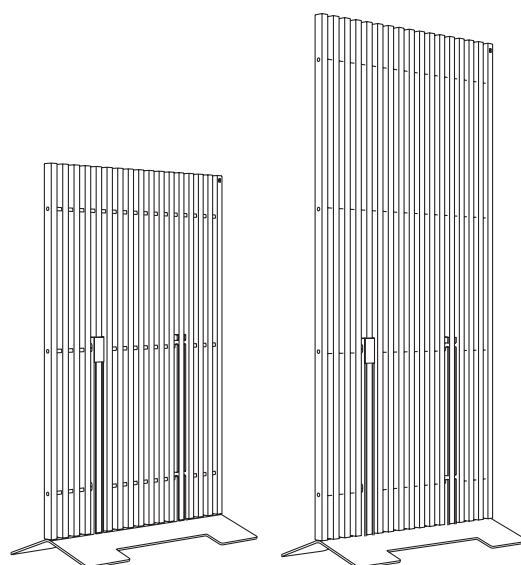

Montážní návod
Assembly instructions
Installationsanweisungen
Instrukcje montażowe

Mario

MAR220 / MAR230

A
1x

B
2x

C
1x

D
8x

E
16x