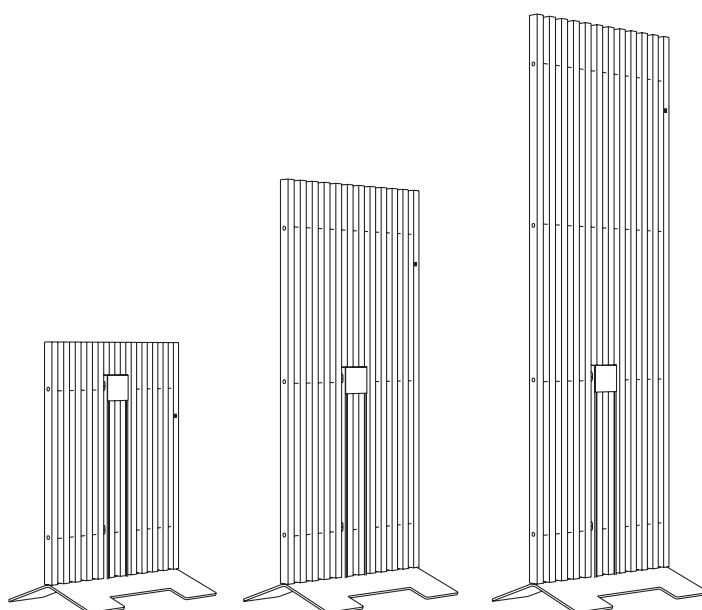

Montážní návod
Assembly instructions
Installationsanweisungen
Instrukcje montażowe

Mario

MAR110 / 120 / 130

A
1x

B
1x

C
1x

D
4x

E
8x