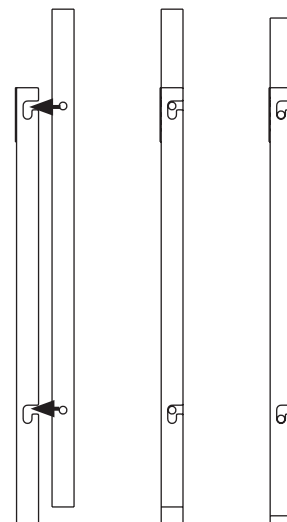

3.

4.

Egoé life s.r.o.
Bílovice 519
687 12 Bílovice
Česká republika
life@egoe.eu