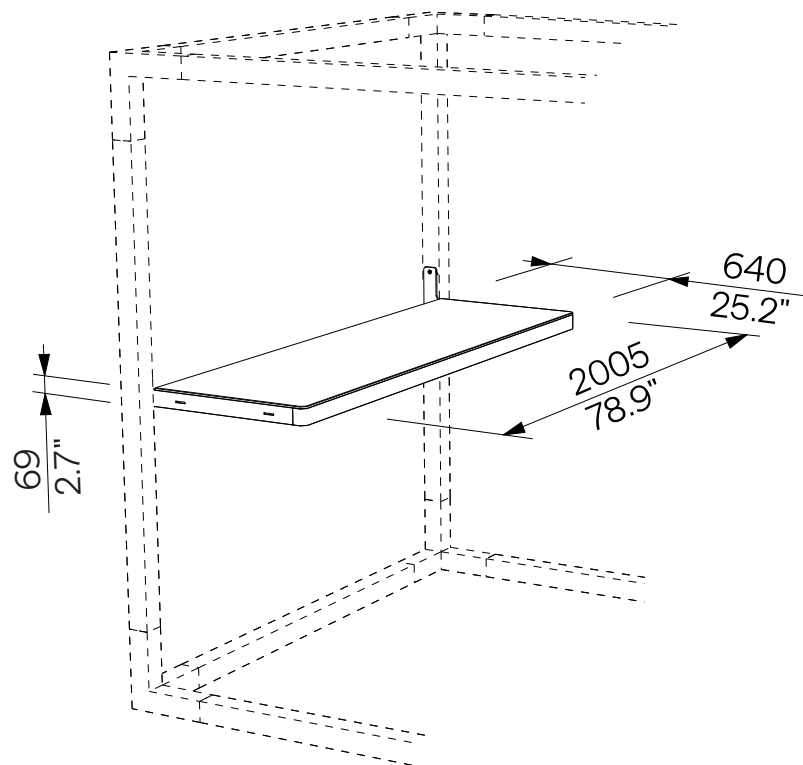

Leva
široký barový stůl pro jeden modul
szeroki stół barowy dla jednego modułu

LEV822

Design	Egoé studio	
Materiál	Ocelová konstrukce s protikorozní ochrannou vrstvou zinku a práškovou vypalovací barvou, volitelnou dle vzorníku RAL . Deska stolu vyrobená z vysokotlakého laminátu HPL. Nerezový spojovací materiál.	Materiál Konstrukce stalová z zabezpečením antykorozijným w postaci powłoki cynkowej i farby proszkowej. Kolor można wybrać zgodnie z Wzorniki RAL . Blat stołu jest wykonany z laminatu wysokociśnieniowego HPL. Łączniki ze stali nierdzewnej.
Montáž	Montáž mohou provádět jen pracovníci řádně proškolení výrobcem dle platného montážního návodu.	Montaż Instalacja może być wykonywana wyłącznie przez personel odpowiednio przeszkolony przez producenta, zgodnie z obowiązującymi instrukcjami instalacji.
Varování	Stůl neslouží k sezení osob.	Ostrzeżenie Stół nie jest używany do siedzenia.
Údržba	Koncept Leva je navržen pro celoroční užívání. Použijte obvyklé způsoby čištění, vhodné pro venkovní nábytek, viz příručka „ Kontrola a údržba “.	Konserwacja Koncept Leva jest pomyślana do użytku całorocznego. Należy stosować zwykłe metody czyszczenia odpowiednie dla mebli zewnętrznych, zob. instrukcje „ Kontrola i konserwacja “.
Mmotnost	37 kg	Waga 37 kg

technický list / karta techniczna

Rozměry výrobků mají informativní charakter. Výrobce si vyhrazuje právo na změnu technické specifikace bez předchozího upozornění.
Wymiary produktów mają charakter informacyjny. Producent zastrzega sobie prawo do zmiany specyfikacji technicznej bez uprzedzenia.