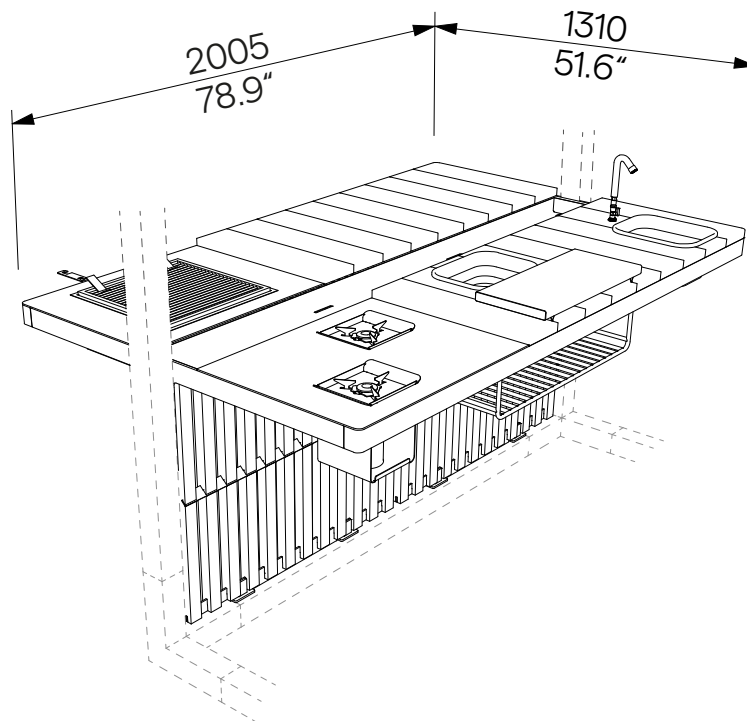

Venkovní kuchyň oboustranná Kuchnia zewnętrzna dwustronna

LEV704

Design	Egoé studio		
Set obsahuje	Dřezová baterie s 3/8" hadicí pro přívod vody, zakončenou rychlospojkou Dřez (bez odtoku) Krájecí prkénko nad miskou Plotna se dvěma plynovými vařiči Čtvercový gril ONEQ „Glow“ vsazený do nerezové desky Pracovní plocha z dřevěných desek Zapuštěná police (mezi hranoly) Polička pod pracovními deskami 2 ks Paravan z dřevěných lamel	Zestaw zawiera	Bateria zlewozmywakowa z węzłem doprowadzającym wodę 3/8", zakończonym szybkozłączką Zlewozmywak (bez odpływu) Deska do krojenia nad miską Płyta do gotowania z dwoma płytami gazowymi Kwadratowy gril ONEQ „Glow“, osadzony w płycie ze stali nierdzewnej Powierzchnia robocza z płyt drewnianych Półka wpuszczana (między przyrządami) Półka pod blatem roboczym 2 szt. Parawan z listew drewnianych
Materiál	Ocelová konstrukce s protikorozní ochrannou vrstvou zinku a práškovou vypalovací barvou. Kuchyňské prvky ze speciálního silikonu, vhodného i pro horké teploty při vaření. Nerezové prvky, nerezový spojovací materiál. Pracovní plocha z desek pařeného akátu. Paravan z modřínového dřeva. Dřevo je ošetřeno nano nátěrem bezbarvého oleje.	Materiał	Konstrukcja stalowa z zabezpieczeniem antykorozyjnym w postaci powłoki cynkowej i farby proszkowej. Elementy kuchenne ze specjalnego silikonu, przystosowane do wysokich temperatur gotowania. Elementy ze stali nierdzewnej, łączniki ze stali nierdzewnej. Powierzchnia robocza z desek z akacji parzonej. Parawan wykonany z drewna modrzewiowego. Drewno jest zabezpieczone nanopowłoką z bezbarwnego oleju.
Montáž	Montáž mohou provádět jen pracovníci řádně proškolení výrobcem dle platného montážního návodu.	Montaż	Instalacja może być wykonywana wyłącznie przez personel odpowiednio przeszkolony przez producenta, zgodnie z obowiązującymi instrukcjami instalacji.
Poznámka	Můžete si zvolit umístění grilu vlevo nebo vpravo.	Notatka	Można wybrać umieszczenie grilla po lewej lub prawej stronie.
Varování	Grilovací desku lze umístit pouze na vnější stranu venkovní kuchyně. Pracovní deska neslouží k sezení osob.	Ostrzeżenie	Płyta grillowa może być umieszczona wyłącznie na zewnątrz kuchni zewnętrznej. Stół nie służy do siedzenia.
Údržba	Koncept Leva je navržen pro celoroční užívání. Použijte obvyklé způsoby čištění, vhodné pro venkovní nábytek, viz příručka „ Kontrola a údržba “.	Konserwacja	Koncepcja Leva jest pomyślana do użytku całorocznego. Należy stosować zwykłe metody czyszczenia odpowiednie dla mebli zewnętrznych, zob. instrukcje „ Kontrola i konserwacja “.
Hmotnost	152.5 kg	Waga	152.5 kg