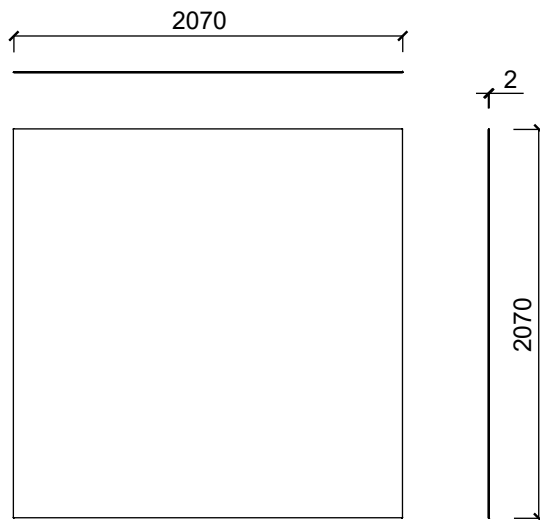

# Leva Lightweight Mesh Shading Roof Beschattungsdach aus leichtem Netz

LEV400

<b>Design</b>	Egoé studio	
<b>Material</b>	outdoor mesh stainless steel accessories	<b>Material</b> Außenmaschenwerk Zubehör aus Edelstahl
<b>Assembly</b>	Installation may only be carried out by personnel properly trained by the manufacturer in accordance with the applicable installation instructions.	<b>Montage</b> Die Installation darf nur durch vom Hersteller entsprechend geschultes Personal gemäß den geltenden Installationsanweisungen erfolgen.
<b>Maintenance</b>	The Leva concept is designed for year-round use. Use the usual cleaning methods suitable for outdoor furniture, see the manual „ <a href="#">Inspection and maintenance</a> “.	<b>Wartung</b> Das Leva-Konzept ist für den ganzjährigen Gebrauch konzipiert. Verwenden Sie die üblichen, für Außenmöbel geeigneten Reinigungsmethoden, siehe Handbuch „ <a href="#">Kontrolle und Wartung</a> “.

<b>SIO LINE</b>			✓	✓		✓	✓		✓		✓

**Weight** 2 kg [4,4 lbs]

**Gewicht** 2 kg [4,4 lbs]

**technical sheet / technisches Arbeitsblatt**

The dimensions of the products are informative. The manufacturer reserves the right to change the technical specifications without prior notice.  
Die Abmessungen der Produkte sind informativ. Der Hersteller behält sich das Recht vor, die technischen Spezifikationen ohne vorherige Ankündigung zu ändern.