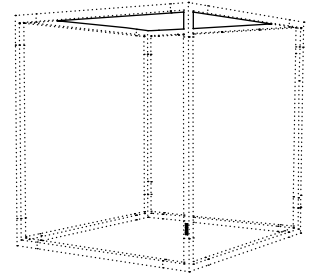

# Leva Lightweight Mesh Shading Roof Beschattungsdach aus leichtem Netz

LEV400

<b>Design</b>	Egoé studio	
<b>Material</b>	outdoor mesh stainless steel accessories	<b>Material</b> Außenmaschenwerk Zubehör aus Edelstahl
<b>Assembly</b>	Installation may only be carried out by personnel properly trained by the manufacturer in accordance with the applicable installation instructions.	<b>Montage</b> Die Installation darf nur durch vom Hersteller entsprechend geschultes Personal gemäß den geltenden Installationsanweisungen erfolgen.
<b>Maintenance</b>	The Leva concept is designed for year-round use. Use the usual cleaning methods suitable for outdoor furniture, see the manual „ <a href="#">Inspection and maintenance</a> “.	<b>Wartung</b> Das Leva-Konzept ist für den ganzjährigen Gebrauch konzipiert. Verwenden Sie die üblichen, für Außenmöbel geeigneten Reinigungsmethoden, siehe Handbuch „ <a href="#">Kontrolle und Wartung</a> “.

<b>SIO LINE</b>			✓	✓		✓	✓		✓		✓

**Weight** 2 kg [4,4 lbs]

**Gewicht** 2 kg [4,4 lbs]

**technical sheet / technisches Arbeitsblatt**

The dimensions of the products are informative. The manufacturer reserves the right to change the technical specifications without prior notice.  
Die Abmessungen der Produkte sind informativ. Der Hersteller behält sich das Recht vor, die technischen Spezifikationen ohne vorherige Ankündigung zu ändern.