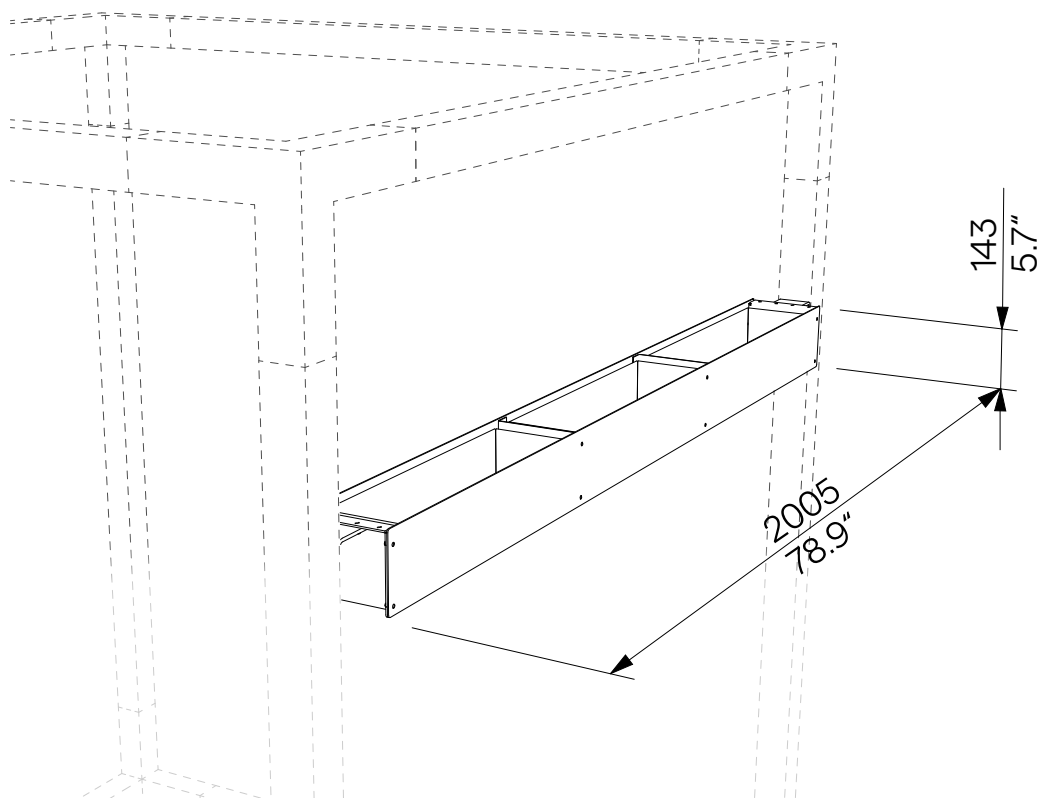

## Kwietnik z metalową okładziną

LEV201

<b>Design</b>	Egoé studio	
<b>Materiál</b>	Ocelová konstrukce a plechové opláštění s protikorozní ochrannou vrstvou zinku a práškovou vypalovací barvou, volitelnou dle <a href="#">vzorníku RAL</a> . Vnitřní nádoby jsou z pozinkovaného plechu.	<b>Materiál</b> Konstrukcja stalowa i okładziny metalowe z powłoką cynkową i proszkową chroniącą przed korozją. Kolor można wybrać zgodnie z <a href="#">wzorniki RAL</a> . Donice wewnętrzne są wykonane z blachy ocynkowanej.
<b>Montáž</b>	Montáž mohou provádět jen pracovníci řádně proškolení výrobcem dle platného montážního návodu.	<b>Montaż</b> Instalacja może być wykonywana wyłącznie przez personel odpowiednio przeszkolony przez producenta, zgodnie z obowiązującymi instrukcjami instalacji.
<b>Poznámka</b>	Odtok přebytečné vody mimo prostor kostky Leva zajišťují otvory po bocích květináče.	<b>Notatka</b> Odprowadzanie nadmiaru wody poza obszar kostki Leva zapewniają otwory po bokach donicy.
<b>Údržba</b>	Koncept Leva je navržen pro celoroční užívání. Použijte obvyklé způsoby čištění, vhodné pro venkovní nábytek, viz příručka „ <a href="#">Kontrola a údržba</a> “.	<b>Konserwacja</b> Koncepcja Leva jest pomyślana do użytku całorocznego. Należy stosować zwykłe metody czyszczenia odpowiednie dla mebli zewnętrznych, zob. instrukcje „ <a href="#">Kontrola i konserwacja</a> “.
<b>Hmotnost</b>	25 kg	<b>Waga</b> 25 kg