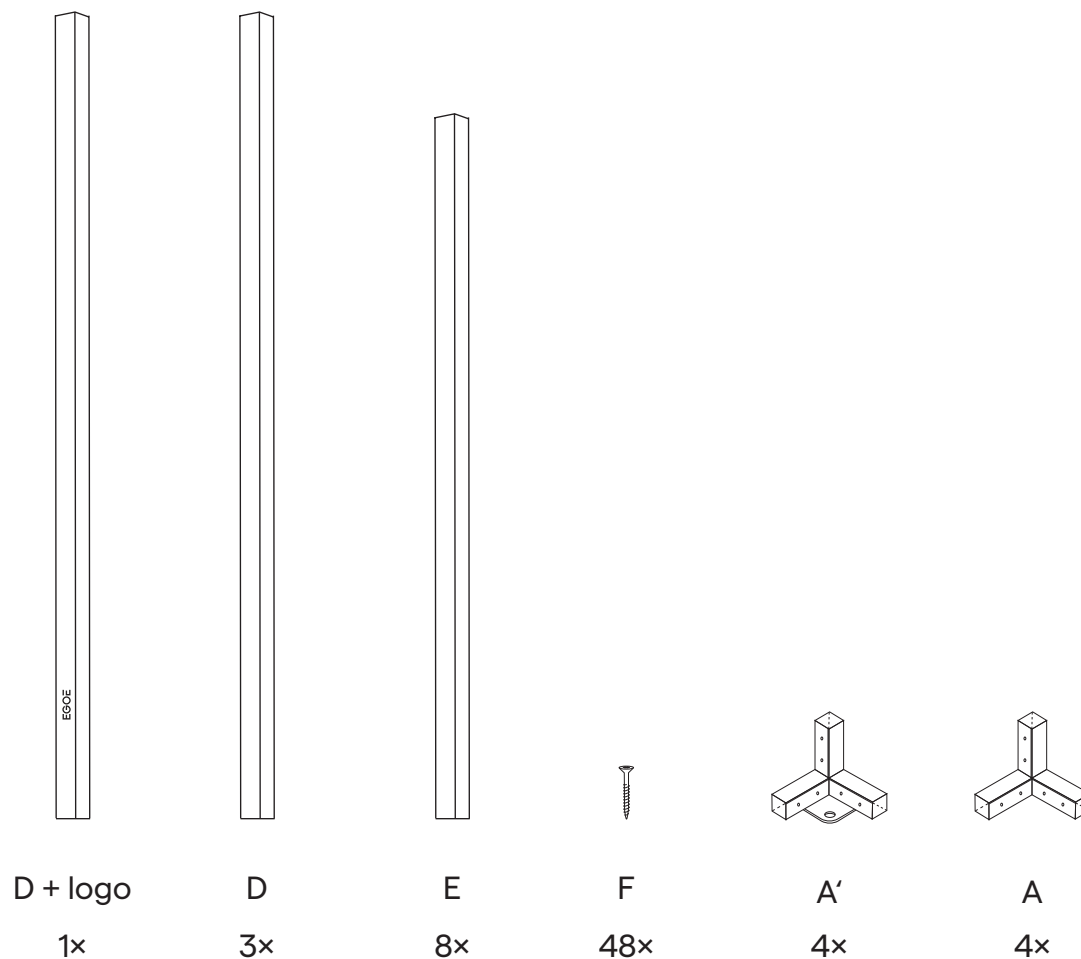

EGOE
Ideas Make
Products

Montážní návod
Assembly instructions
Installationsanweisungen
Instrukcja montażu

Leva

LEV110

CZ Montáž mohou provádět jen pracovníci, řádně proškolení výrobcem.

EN Installation may only be carried out by personnel properly trained by the manufacturer.

1.

2.

3.

4.