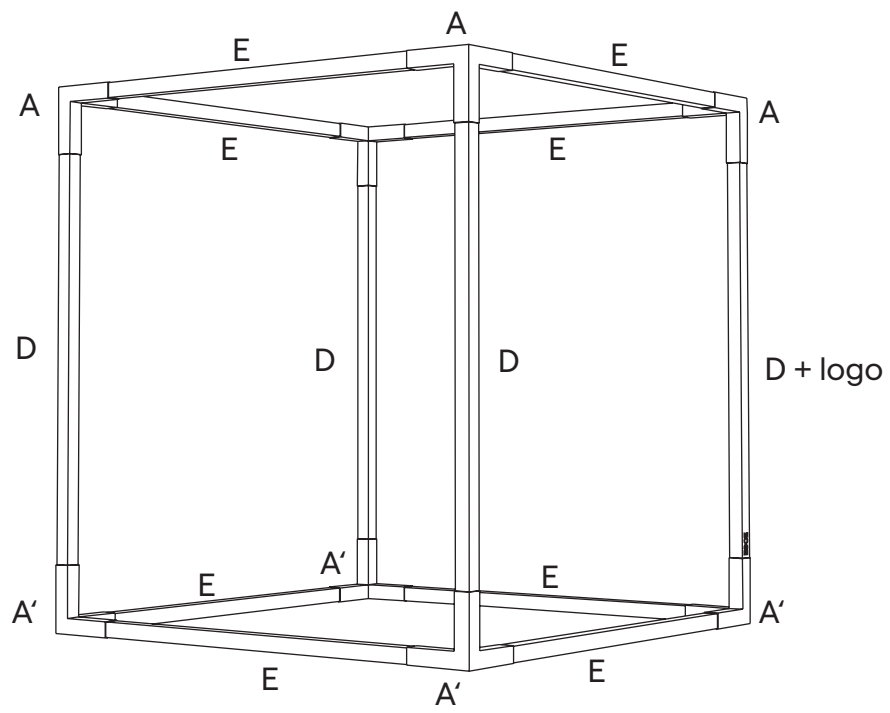

EGOE
Ideas Make
Products

Montážní návod
Assembly instructions
Installationsanweisungen
Instrukcja montażu

Leva

LEV110

CZ Montáž mohou provádět jen pracovníci, řádně proškolení výrobcem.

EN Installation may only be carried out by personnel properly trained by the manufacturer.

1.

2.

3.

4.