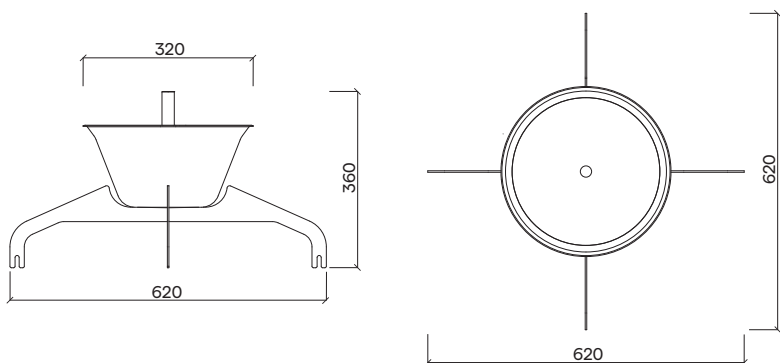

EGOE
life

Back to fire GRL106

Design	Ateliér Pelcl
Materiál a povrchová úprava	Ocelový podstavec se žáruvzdornou povrchovou úpravou, litinový kotlík, smaltovaná poklička s akátovou úchytkou.
Material and surface finishing	Steel base with refractory coating finish, cast iron pot, enamel lid with acacia handle.
Rozměry/Size	620 × 620 × 360 mm
Hmotnost/Weight	7,7 kg
Objem kotlíku/Kettle volume	7,2 l
Stohovatelnost/Stackability	NE / NO
Barevné variace/Color options	ANO – RAL (poklička) / YES – RAL (lid)