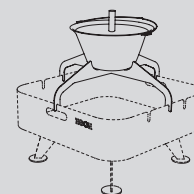

EGOE
life

Back to fire GRL106

Design	Ateliér Pelcl
Materiál a povrchová úprava	Ocelový podstavec se žáruvzdornou povrchovou úpravou, litinový kotlík, smaltovaná poklička s akátovou úchytkou.
Material and surface finishing	Steel base with refractory coating finish, cast iron pot, enamel lid with acacia handle.
Rozměry/Size	620 × 620 × 360 mm
Hmotnost/Weight	7,7 kg
Objem kotlíku/Kettle volume	7,2 l
Stohovatelnost/Stackability	NE / NO
Barevné variace/Color options	ANO – RAL (poklička) / YES – RAL (lid)