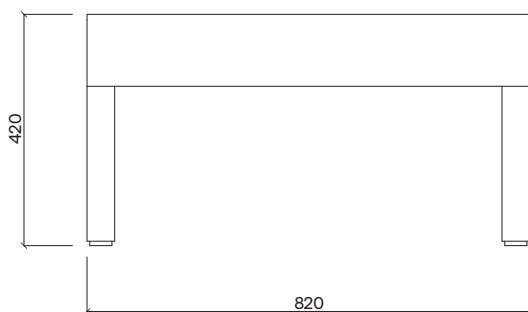

## Moja MO210

Design	designcité+
Materiál a povrchová úprava	Ocelová konstrukce opatřena vrstvou žárového zinku a práškovou barvou, sedák z exteriérové pěny Dryfeel potažen exteriérovou textilií.
Material and surface finishing	Steel construction zinc coated with powder coating finish, seat made of outdoor foam Dryfeel covered with outdoor fabric.
Rozměry/Size	820 × 810 × 420 mm
Hmotnost/Weight	28,3 kg
Stohovatelnost/Stackability	NE / NO
Barevné variace/Color options	ANO – RAL; textilie / YES – RAL; fabric