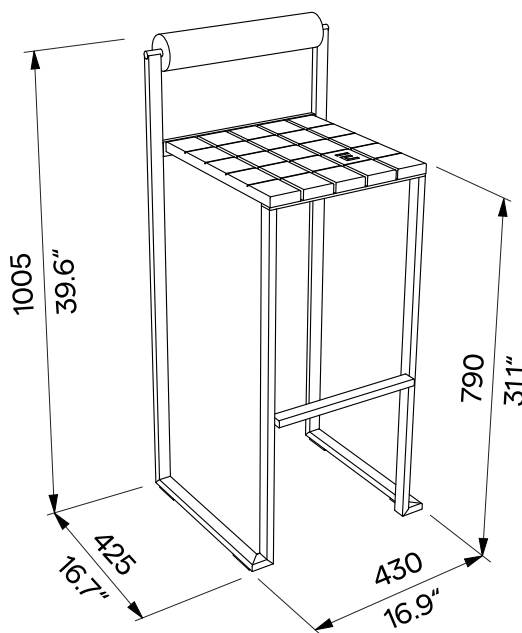

Barová židle s opěradlem Stolek barowy z oparciem

LBS216
volně stojící
wolnostojący

| | | |
|------------------|---|--|
| Design | Egoé studio | |
| Charakter | Ocelová zvýšená židle se sedákem z dřevěných lamel a s opěradlem z PUR pěny. Nosnost při rovnoměrném zatížení je 120 kg. | Charakter Stalowe krzesło podnoszone z siedziskiem wykonanym z drewnianych listew i oparciem z pianki PUR. Nośność 120 kg przy równomiernym obciążeniu. |
| Materiály | Nosnou konstrukci tvoří svařenec ocelových pásovin. Povrchová úprava je tvořena protikorozní ochrannou vrstvou zinku a práškovým vypalovacím lakem. Barvu v jemné matné struktuře lze vybrat podle vzorníku RAL . Sedák je vyroben z lamel masivního dřeva, volitelně tropického nebo evropského; bez povrchové úpravy nebo ošetřeny teakovým olejem. Opěradlo je vyrobeno z PUR pěny a je potaženo odnímatelnou outdoorovou textilií. Nerezový spojovací materiál. Plastové kluzáky. | Materiály Konstrukcja nośna składa się ze spawanych z taśm stalowych. Obróbka powierzchni składa się z antykorozyjnej warstwy ochronnej cynku oraz lakieru wypalanego proszkowo. Kolor o delikatnej, matowej fakturze można wybrać zgodnie z Wzornikiem RAL . Listwy siedziska wykonane są z litego drewna, opcjonalnie tropikalnego lub europejskiego; naturalne lub zabezpieczone olejem teakowym. Oparcie wykonane jest z pianki PUR i pokryte zdejmowaną tkaniną zewnętrzną. Łączniki ze stali nierdzewnej. Plastikowe ślizgacze. |
| Údržba | Použijte obvyklé způsoby čištění, vhodné pro venkovní nábytek, viz příručka „ Kontrola a údržba “. | Konserwacja Należy stosować zwykle metody czyszczenia odpowiednie dla mebli zewnętrznych, zob. instrukcje „ Kontrola i konserwacja “. |
| Hmotnost | » s vakuově termizovaným dřevem 9 kg » s akátem 8.7 kg » s tropickým dřevem 9.7 kg | Waga » z drewnem poddanym termizacji próżniowej 9 kg » z akacją 8.7 kg » z drewna tropikalnego 9.7 kg |