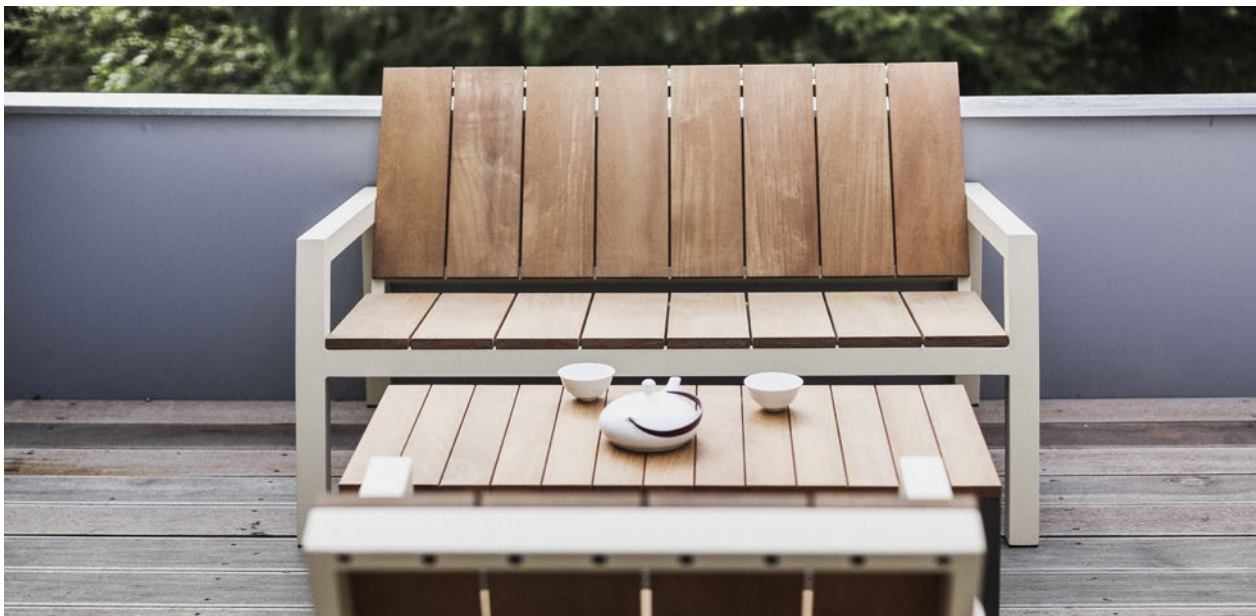

**EGOE**  
life

# Laurede LU250

|                                |  |
|--------------------------------|--|
| Design                         | Ruud van Eggelen   |
| Materiál a povrchová úprava    | Ocelová konstrukce opatřena vrstvou žárového zinku a práškovou barvou, sedák a opěradlo z masivního tropického dřeva bez povrchové úpravy nebo ošetřen tea-kovým olejem. |
| Material and surface finishing | Steel construction, zinc coated with powder coating finish, seat and backrest made of solid tropical wood, optionally treated with teak oil.                             |
| Rozměry/Size                   | 1835 × 790 × 750 mm  |
| Hmotnost/Weight                | 61 kg  |
| Stohovatelnost/Stackability    | NE / NO  |
| Barevné variace/Color options  | ANO / YES – RAL  |