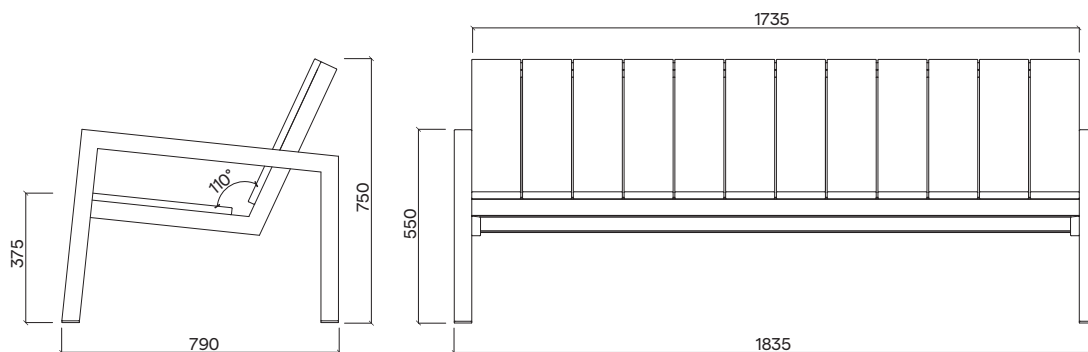

# Laurede LU250

|                                |  |
|--------------------------------|--|
| Design                         | Ruud van Eggelen   |
| Materiál a povrchová úprava    | Ocelová konstrukce opatřena vrstvou žárového zinku a práškovou barvou, sedák a opěradlo z masivního tropického dřeva bez povrchové úpravy nebo ošetřen tea-kovým olejem. |
| Material and surface finishing | Steel construction, zinc coated with powder coating finish, seat and backrest made of solid tropical wood, optionally treated with teak oil.                             |
| Rozměry/Size                   | 1835 × 790 × 750 mm  |
| Hmotnost/Weight                | 61 kg  |
| Stohovatelnost/Stackability    | NE / NO  |
| Barevné variace/Color options  | ANO / YES – RAL  |