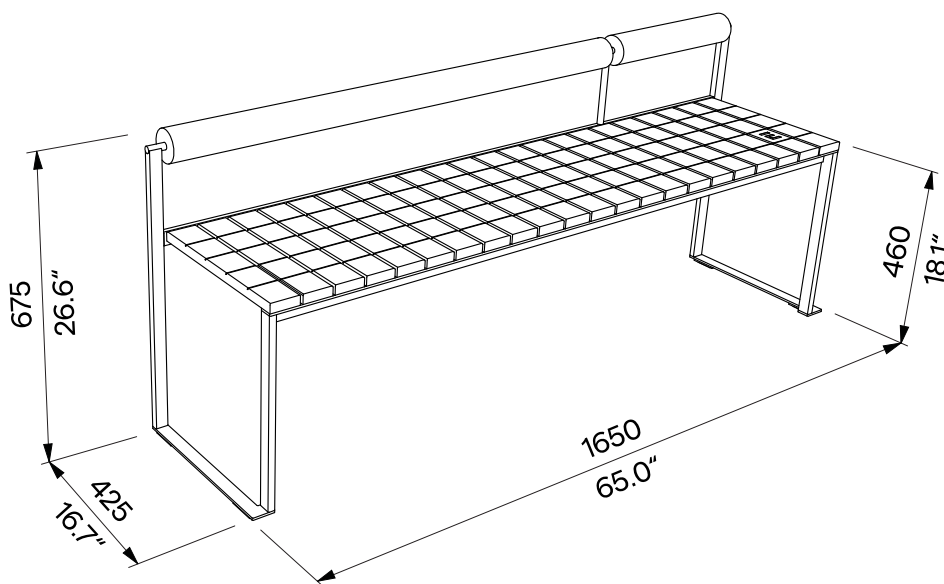

Lavička s PUR opěradlem Ławka z oparciem PUR

LBS217
volně stojící
wolnostojąca

Design	Egoé studio		
Charakter	Ocelová lavička se sedákem z dřevěných lamel a s opěradlem z PUR pěny. Lavička je určena pro 3 osoby. Nosnost při rovnoměrném zatížení je 360 kg [3 x 120 kg].	Charakter	Ławka o stalowej konstrukcji, siedzisko wykonane z drewnianych listew, oparcie z pianki PUR. Ławka przeznaczona jest dla 3 osób. Nośność 360 kg [3x120 kg] przy równomiernym obciążeniu.
Materiály	Nosnou konstrukci tvoří svařenec ocelových pásovin. Povrchová úprava je tvořena protikorozií ochrannou vrstvou zinku a práškovým vypalovacím lakem. Barvu v jemné matné struktuře lze vybrat podle vzorníku RAL . Sedák je vyroben z lamel masivního dřeva, volitelně tropického nebo evropského; ez povrchové úpravy nebo ošetřeny teakovým olejem. Opěradlo je vyrobeno z PUR pěny a je potaženo odnímatelnou outdoorovou textilií. Nerezový spojovací materiál. Plastové kluzáky.	Materiály	Konstrukcja nośna składa się ze spawanych z taśm stalowych. Obróbka powierzchni składa się z antykorozyjnej warstwy ochronnej cynku oraz lakieru wypalanego proszkowo. Kolor o delikatnej, matowej fakturze można wybrać zgodnie z Wzornikiem RAL . Listwy siedziska wykonane są z litego drewna, opcjonalnie tropikalnego lub europejskiego; naturalne lub zabezpieczone olejem teakowym. Oparcie wykonane jest z pianki PUR i pokryte zdejmowaną tkaniną zewnętrzną. Łączniki ze stali nierdzewnej. Plastikowe ślizgacze.
Údržba	Použijte obvyklé způsoby čištění, vhodné pro venkovní nábytek, viz příručka „ Kontrola a údržba “.	Konserwacja	Należy stosować zwykłe metody czyszczenia odpowiednie dla mebli zewnętrznych, zob. instrukcje „ Kontrola i konserwacja “.
Hmotnost	» s vakuově termizovaným dřevem 24 kg » s akátem 23 kg » s tropickým dřevem 28 kg	Waga	» z drewnem poddanym termizacji próżniowej 24 kg » z akacją 23 kg » z drewna tropikalnego 28 kg