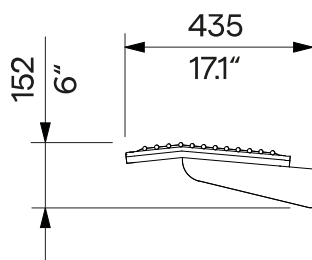

Ocelová nástěnná lavička

Ławka stalowa montowana do ściany

1.7 m

E2-271

odnímatelné kotvení
zdejmowane kotwienie

Design	Egoé studio		
Charakter	Nástěnná lavička se sedákem z ocelových kulatých tyčí, nerezový spojovací materiál. Lavička je určena pro tři osoby, nosnost je 450 kg.	Charakter	Ławka naścienna z siedziskiem wykonanym z okrągłych prętów stalowych, łączniki ze stali nierdzewnej. Ławka przeznaczona jest dla trzech osób, nośność to 450 kg.
Ocelové prvky	Rám lavičky s výztuhami a kulatými tyčemi sedáku i nosné boční konzoly jsou svařeny do jednoho dílu. Povrchová úprava ocelových prvků je tvořena protikorozní ochrannou vrstvou zinku a práškovým vypalovacím lakem. Barvu v jemné matné struktuře lze vybrat dle vzorníku RAL .	Elementy stalowe	Rama ławki ze wzmocnieniami i okrągłymi prętami siedziska oraz wsporniki boczne są spawane w jednym kawałku. Powierzchnia stalowa pokryta jest ochronną warstwą cynku oraz malowana proszkowo. Kolor, w wykończeniu matowym, o drobnej strukturze, można wybrać zgodnie z wzornikiem RAL .
Kotvení	Kotvení do stěny pomocí závitových tyčí podle platného výkresu kotvení. Stěna musí splňovat předepsané nároky na tloušťku a pevnost. Všechny prvky městského mobiliáře musí být řádně ukotveny.	Kotwienie	Kotwienie do ściany za pomocą prętów gwintowanych zgodnie z odpowiednim rysunkiem kotwienia. Ściana musi spełniać określone wymagania dotyczące sztywności i wytrzymałości. Wszystkie elementy mebli miejskich muszą być odpowiednio zakotwiczone.
Údržba	Použijte obvyklé neinvazivní způsoby čištění vhodné pro městský mobiliář, viz příručka „ Kontrola a údržba “.	Konserwacja	Należy stosować nieinwazyjne metody czyszczenia odpowiednie dla mebli zewnętrznych, zob. instrukcje „ Kontrola i konserwacja “.
Hmotnost	30 kg	Waga	30 kg