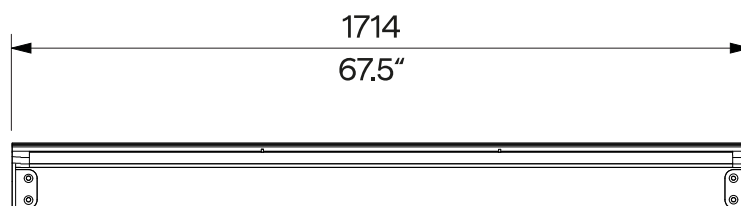

Ocelová nástěnná lavička

Ławka stalowa montowana do ściany

1.7 m

E2-271

odnímatelné kotvení
zdejmowane kotwienie

Design	Egoé studio		
Charakter	Nástěnná lavička se sedákem z ocelových kulatých tyčí, nerezový spojovací materiál. Lavička je určena pro tři osoby, nosnost je 450 kg.	Charakter	Ławka naścienna z siedziskiem wykonanym z okrągłych prętów stalowych, łączniki ze stali nierdzewnej. Ławka przeznaczona jest dla trzech osób, nośność to 450 kg.
Ocelové prvky	Rám lavičky s výztuhami a kulatými tyčemi sedáku i nosné boční konzoly jsou svařeny do jednoho dílu. Povrchová úprava ocelových prvků je tvořena protikorozní ochrannou vrstvou zinku a práškovým vypalovacím lakem. Barvu v jemné matné struktuře lze vybrat dle vzorníku RAL .	Elementy stalowe	Rama ławki ze wzmocnieniami i okrągłymi prętami siedziska oraz wsporniki boczne są spawane w jednym kawałku. Powierzchnia stalowa pokryta jest ochronną warstwą cynku oraz malowana proszkowo. Kolor, w wykończeniu matowym, o drobnej strukturze, można wybrać zgodnie z wzornikiem RAL .
Kotvení	Kotvení do stěny pomocí závitových tyčí podle platného výkresu kotvení. Stěna musí splňovat předepsané nároky na tloušťku a pevnost. Všechny prvky městského mobiliáře musí být řádně ukotveny.	Kotwienie	Kotwienie do ściany za pomocą prętów gwintowanych zgodnie z odpowiednim rysunkiem kotwienia. Ściana musi spełniać określone wymagania dotyczące sztywności i wytrzymałości. Wszystkie elementy mebli miejskich muszą być odpowiednio zakotwiczone.
Údržba	Použijte obvyklé neinvazivní způsoby čištění vhodné pro městský mobiliář, viz příručka „ Kontrola a údržba “.	Konserwacja	Należy stosować nieinwazyjne metody czyszczenia odpowiednie dla mebli zewnętrznych, zob. instrukcje „ Kontrola i konserwacja “.
Hmotnost	30 kg	Waga	30 kg