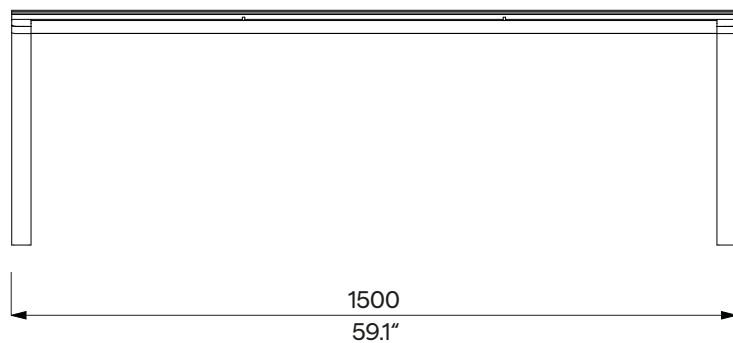

E2-210
odnematelné kotvení
zdejmowane kotwienie

Design	Egoé studio		
Charakter	Svařované ocelové konstrukce bočnic jsou spojeny ocelovými tyčemi sedáku pomocí spojovacích prvků z nerezové oceli.	Charakter	Spawane konstrukcje stalowe ścian bocznych połączone są z prętami stalowymi siedziska za pomocą łączników ze stali nierdzewnej.
Ocelové prvky	Nosná kostra jsou dva svařence samostatných bočnic z uzavřených ocelových profilů. Sedák tvoří svařenec rámu z ocelových plechů a ocelových tyčí Ø 10mm. Povrchová úprava ocelových prvků je tvořena protikorozní ochrannou vrstvou zinku a práškovým vypalovacím lakem. Barvu v jemné matné struktuře lze vybrat podle vzorníku RAL .	Elementy stalowe	Osnowę nošną stanowią dwa zespolenia oddzielnych ścian bocznych wykonane z zamkniętych kształtowników stalowych. Siedzisko składa się ze spawanej ramy z blachy stalowej i prętów stalowych Ø 10 mm. Powierzchnia stalowa pokryta jest ochronną warstwą cynku oraz malowana proszkowo. Kolor, w wykończeniu matowym, o drobnej strukturze, można wybrać zgodnie z Wzornikiem RAL .
Kotvení	Kotvení na dlažbu do betonového základu pomocí závitových tyčí podle platného výkresu kotvení. Všechny prvky městského mobiliáře musí být řádně ukotveny, jinak hrozí při neopatrném užívání převrnutí výrobku, za jehož následky nenese výrobce žádnou odpovědnost.	Kotwienie	Na nawierzchni do betonowych fundamentów, za pomocą prętów gwintowanych, zgodnie z aktualnym rysunkiem kotwienia. Wszystkie elementy mebli miejskich muszą być odpowiednio zakotwiczone, w przeciwnym razie nieostrożne użytkowanie może spowodować przewrócenie się produktu, za co producent nie ponosi odpowiedzialności.
Údržba	Použijte obvyklé neinvazivní způsoby čištění vhodné pro městský mobiliář, viz příručka „ Kontrola a údržba “.	Konserwacja	Należy stosować nieinwazyjne metody czyszczenia odpowiednie dla mebli zewnętrznych, zob. instrukcje „ Kontrola i konserwacja “.
Hmotnost	36 kg	Waga	36 kg