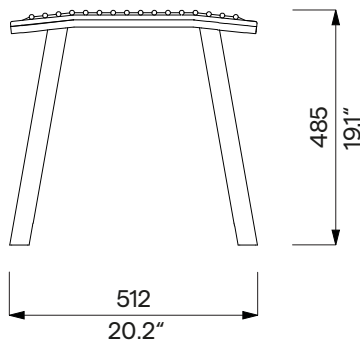

E2-210
odnematelné kotvení
zdejmowane kotwienie

Design	Egoé studio		
Charakter	Svařované ocelové konstrukce bočnic jsou spojeny ocelovými tyčemi sedáku pomocí spojovacích prvků z nerezové oceli.	Charakter	Spawane konstrukcje stalowe ścian bocznych połączone są z prętami stalowymi siedziska za pomocą łączników ze stali nierdzewnej.
Ocelové prvky	Nosná kostra jsou dva svařence samostatných bočnic z uzavřených ocelových profilů. Sedák tvoří svařenec rámu z ocelových plechů a ocelových tyčí Ø 10mm. Povrchová úprava ocelových prvků je tvořena protikorozní ochrannou vrstvou zinku a práškovým vypalovacím lakem. Barvu v jemné matné struktuře lze vybrat podle vzorníku RAL .	Elementy stalowe	Osnowę nošną stanowią dwa zespolenia oddzielnych ścian bocznych wykonane z zamkniętych kształtowników stalowych. Siedzisko składa się ze spawanej ramy z blachy stalowej i prętów stalowych Ø 10 mm. Powierzchnia stalowa pokryta jest ochronną warstwą cynku oraz malowana proszkowo. Kolor, w wykończeniu matowym, o drobnej strukturze, można wybrać zgodnie z Wzornikiem RAL .
Kotvení	Kotvení na dlažbu do betonového základu pomocí závitových tyčí podle platného výkresu kotvení. Všechny prvky městského mobiliáře musí být řádně ukotveny, jinak hrozí při neopatrném užívání převrnutí výrobku, za jehož následky nenese výrobce žádnou odpovědnost.	Kotwienie	Na nawierzchni do betonowych fundamentów, za pomocą prętów gwintowanych, zgodnie z aktualnym rysunkiem kotwienia. Wszystkie elementy mebli miejskich muszą być odpowiednio zakotwiczone, w przeciwnym razie nieostrożne użytkowanie może spowodować przewrócenie się produktu, za co producent nie ponosi odpowiedzialności.
Údržba	Použijte obvyklé neinvazivní způsoby čištění vhodné pro městský mobiliář, viz příručka „ Kontrola a údržba “.	Konserwacja	Należy stosować nieinwazyjne metody czyszczenia odpowiednie dla mebli zewnętrznych, zob. instrukcje „ Kontrola i konserwacja “.
Hmotnost	36 kg	Waga	36 kg