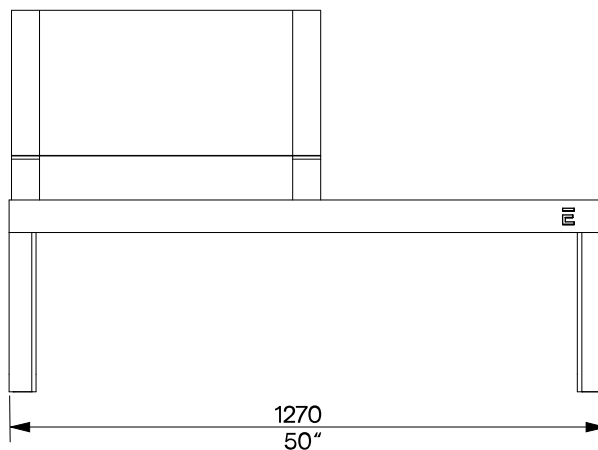

Barka
Lavice se zkráceným opěradlem
Ławka ze skróconym oparciem
1.27m

BA128
volně stojící
wolnostojąca

Design	Egoé studio		
Charakter	Nosný ocelový rám je opláštěn dřevěnými hranoly. K bočnicím je přišroubována ocelová konstrukce opěradla a lamely dřevěného sedáku pomocí spojovacích prvků z nerezové oceli. Plastové kluzáky.	Konstrukcja	Stalowa rama nośna jest obudowana drewnianymi belkami. Stalowa konstrukcja oparcia i listwy drewnianego siedziska są przykręcone do bocznych szyn za pomocą łączników ze stali nierdzewnej. Plastikowe ślizgacze.
Ocelové prvky	Rám tvoří svařenec ocelových pásovin. Povrchová úprava ocelových prvků je tvořena protikorozní ochrannou vrstvou zinku a práškovým vypalovacím lakem. Barvu ocelové konstrukce v jemné matné struktuře lze vybrat dle vzorníku RAL.	Elementy stalowe	Rama składa się ze spawanych listew stalowych. Obróbka powierzchni elementów stalowych polega na nałożeniu antykorozyjnej warstwy ochronnej z cynku oraz lakieru proszkowego. Kolor konstrukcji stalowej o delikatnej, matowej fakturze można wybrać zgodnie z Wzorniki RAL.
Dřevo	Hranoly bočnice a lamely sedáku jsou z masivního dřeva, volitelně bez povrchové úpravy nebo ošetřeny teakovým olejem.	Drewno	Szyny boczne i listwy siedziska wykonane są z litego drewna, opcjonalnie niewykończzone lub zabezpieczone olejem teakowym.
Opěradlo	Opěradlo je vyrobeno z outdoorové textilie Batyline®. Opěradlo může být umístěno vlevo nebo vpravo. Rám opěradla s textilií lze demontovat.	Oparcie	Oparcie wykonane jest z tkaniny outdoorowej Batyline®. Oparcie może być umieszczone po lewej lub prawej stronie. Rama oparcia z tkaniną może być zdejmowana.
Údržba	Použijte obvyklé způsoby čištění vhodné pro venkovní nábytek, viz příručka „Kontrola a údržba“.	Konserwacja	Należy stosować zwykłe metody czyszczenia odpowiednie dla mebli zewnętrznych, zob. instrukcje „Kontrola i konserwacja“.
Hmotnost	s vakuově termizovaným jasanem 42.8 kg s akátém 42.8 kg s tropickým dřevem ipe 48.7 kg	Waga	z próżniowo termizowanym jesionem 42.8 kg z akacją 42.8 kg z drewna tropikalnego ipe 48.7 kg

technický list / karta techniczna