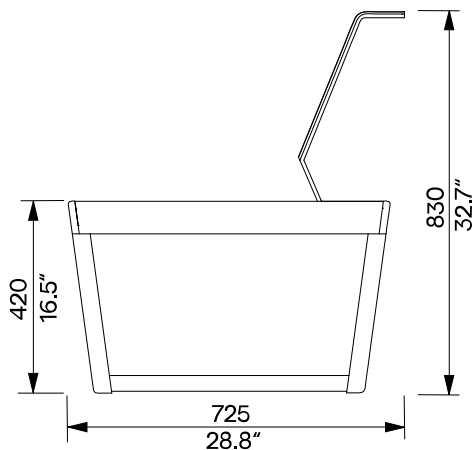

Barka
Lavice se zkráceným opěradlem
Ławka ze skróconym oparciem
1.27m

BA128
volně stojící
wolnostojąca

Design	Egoé studio		
Charakter	Nosný ocelový rám je opláštěn dřevěnými hranoly. K bočnicím je přišroubována ocelová konstrukce opěradla a lamely dřevěného sedáku pomocí spojovacích prvků z nerezové oceli. Plastové kluzáky.	Konstrukcja	Stalowa rama nośna jest obudowana drewnianymi belkami. Stalowa konstrukcja oparcia i listwy drewnianego siedziska są przykręcone do bocznych szyn za pomocą łączników ze stali nierdzewnej. Plastikowe ślizgacze.
Ocelové prvky	Rám tvoří svařenec ocelových pásovin. Povrchová úprava ocelových prvků je tvořena protikorozní ochrannou vrstvou zinku a práškovým vypalovacím lakem. Barvu ocelové konstrukce v jemné matné struktuře lze vybrat dle vzorníku RAL.	Elementy stalowe	Rama składa się ze spawanych listew stalowych. Obróbka powierzchni elementów stalowych polega na nałożeniu antykorozyjnej warstwy ochronnej z cynku oraz lakieru proszkowego. Kolor konstrukcji stalowej o delikatnej, matowej fakturze można wybrać zgodnie z Wzorniki RAL.
Dřevo	Hranoly bočnice a lamely sedáku jsou z masivního dřeva, volitelně bez povrchové úpravy nebo ošetřeny teakovým olejem.	Drewno	Szyny boczne i listwy siedziska wykonane są z litego drewna, opcjonalnie niewykończzone lub zabezpieczone olejem teakowym.
Opěradlo	Opěradlo je vyrobeno z outdoorové textilie Batyline®. Opěradlo může být umístěno vlevo nebo vpravo. Rám opěradla s textilií lze demontovat.	Oparcie	Oparcie wykonane jest z tkaniny outdoorowej Batyline®. Oparcie może być umieszczone po lewej lub prawej stronie. Rama oparcia z tkaniną może być zdejmowana.
Údržba	Použijte obvyklé způsoby čištění vhodné pro venkovní nábytek, viz příručka „Kontrola a údržba“.	Konserwacja	Należy stosować zwykłe metody czyszczenia odpowiednie dla mebli zewnętrznych, zob. instrukcje „Kontrola i konserwacja“.
Hmotnost	s vakuově termizovaným jasanem 42.8 kg s akátém 42.8 kg s tropickým dřevem ipe 48.7 kg	Waga	z próżniowo termizowanym jesionem 42.8 kg z akacją 42.8 kg z drewna tropikalnego ipe 48.7 kg

technický list / karta techniczna