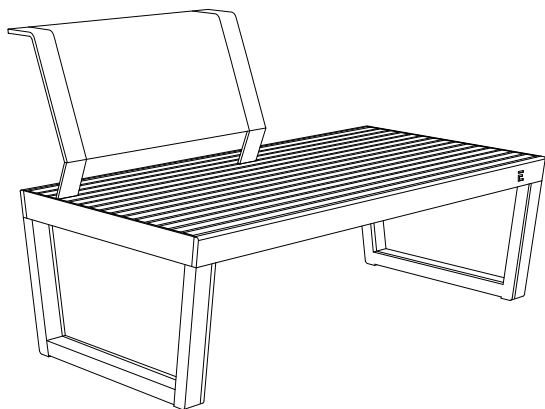

Barka
Lavice se zkráceným opěradlem
Ławka ze skróconym oparciem
1.27m

BA128
volně stojící
wolnostojąca

Design	Egoé studio		
Charakter	Nosný ocelový rám je opláštěn dřevěnými hranoly. K bočnicím je přišroubována ocelová konstrukce opěradla a lamely dřevěného sedáku pomocí spojovacích prvků z nerezové oceli. Plastové kluzáky.	Konstrukcja	Stalowa rama nośna jest obudowana drewnianymi belkami. Stalowa konstrukcja oparcia i listwy drewnianego siedziska są przykręcone do bocznych szyn za pomocą łączników ze stali nierdzewnej. Plastikowe ślizgacze.
Ocelové prvky	Rám tvoří svařenec ocelových pásovin. Povrchová úprava ocelových prvků je tvořena protikorozní ochrannou vrstvou zinku a práškovým vypalovacím lakem. Barvu ocelové konstrukce v jemné matné struktuře lze vybrat dle vzorníku RAL.	Elementy stalowe	Rama składa się ze spawanych listew stalowych. Obróbka powierzchni elementów stalowych polega na nałożeniu antykorozyjnej warstwy ochronnej z cynku oraz lakieru proszkowego. Kolor konstrukcji stalowej o delikatnej, matowej fakturze można wybrać zgodnie z Wzorniki RAL.
Dřevo	Hranoly bočnice a lamely sedáku jsou z masivního dřeva, volitelně bez povrchové úpravy nebo ošetřeny teakovým olejem.	Drewno	Szyny boczne i listwy siedziska wykonane są z litego drewna, opcjonalnie niewykończzone lub zabezpieczone olejem teakowym.
Opěradlo	Opěradlo je vyrobeno z outdoorové textilie Batyline®. Opěradlo může být umístěno vlevo nebo vpravo. Rám opěradla s textilií lze demontovat.	Oparcie	Oparcie wykonane jest z tkaniny outdoorowej Batyline®. Oparcie może być umieszczone po lewej lub prawej stronie. Rama oparcia z tkaniną może być zdejmowana.
Údržba	Použijte obvyklé způsoby čištění vhodné pro venkovní nábytek, viz příručka „Kontrola a údržba“.	Konserwacja	Należy stosować zwykłe metody czyszczenia odpowiednie dla mebli zewnętrznych, zob. instrukcje „Kontrola i konserwacja“.
Hmotnost	s vakuově termizovaným jasanem 42.8 kg s akátém 42.8 kg s tropickým dřevem ipe 48.7 kg	Waga	z próżniowo termizowanym jesionem 42.8 kg z akacją 42.8 kg z drewna tropikalnego ipe 48.7 kg

technický list / karta techniczna