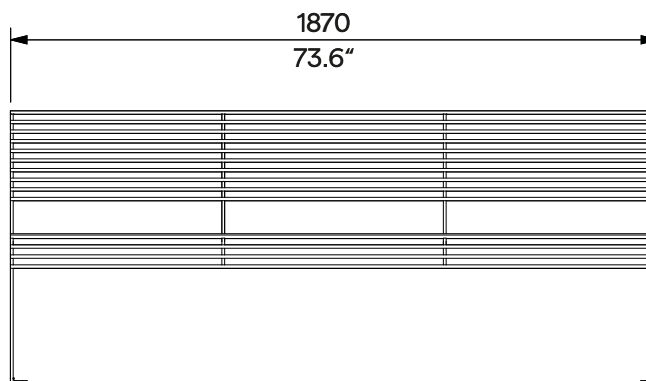

A-Collection
Ocelová lavička s opěradlem
Ławka stalowa z oparciem
1.87 m

A3-301
odnematelné kotvení
zdejmowane kotwienie

Design	Egoé studio	
Charakter	K nosným ocelovým bočnicím jsou přivařeny ocelové tyče sedáku a opěradla. Lavička je určena pro 3 osoby, nosnost je 450 kg (3 x 150 kg).	Charakter Stalowe pręty siedziska i oparcia są przyspawane do stalowych szyn bocznych. Ławka przeznaczona jest dla 3 osób, nośność to 450 kg (3 x 150 kg).
Materiál	Lavička je svařenec ocelových výpalků bočnic a ocelových tyčí Ø 10 mm. Povrchová úprava ocelových prvků je tvořena protikorozní ochrannou vrstvou zinku a práškovým vypalovacím lakem. Barvu v jemné matné struktuře lze vybrat dle vzorníku RAL .	Materiál Ławka jest konstrukcją spawaną ze stalowych taśm i prętów Ø 10 mm. Obróbka powierzchni elementów stalowych składa się z antykorozyjnej warstwy ochronnej cynku oraz lakieru wypalanego proszkowo. Kolor o delikatnej, matowej fakturze można wybrać zgodnie z Wzornikiem RAL .
Kotvení	Kotvení na dlažbu do betonového základu pomocí závitových tyčí podle platného výkresu kotvení. Všechny prvky městského mobiliáře musí být řádně ukotveny, jinak hrozí při neopatrném užívání převrnutí výrobku, za jehož následky nenese výrobce žádnou odpovědnost.	Kotwienie Kotwienie na bruk do podstawy betonowej za pomocą prętów gwintowanych zgodnie z obowiązującym rysunkiem kotwienia. Wszystkie elementy mebli miejskich muszą być odpowiednio zakotwiczone, w przeciwnym razie nieostrożne użytkowanie może spowodować przewrócenie się produktu, za co producent nie ponosi odpowiedzialności.
Údržba	Použijte obvyklé způsoby čištění, vhodné pro městský mobiliář, viz příručka „ Kontrola a údržba “.	Konserwacja Należy stosować zwykle metody czyszczenia odpowiednie dla mebli miejskich, zob. instrukcje „ Kontrola i konserwacja “.
Hmotnost	92 kg	Waga 92 kg