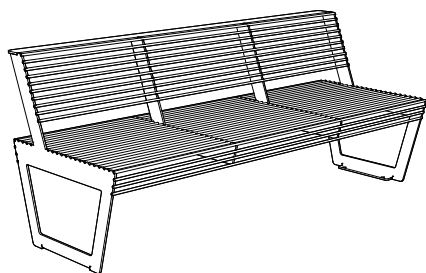

A-Collection
Ocelová lavička s opěradlem
Ławka stalowa z oparciem
1.87 m

A3-301
odnematelné kotvení
zdejmowane kotwienie

Design	Egoé studio	
Charakter	K nosným ocelovým bočnicím jsou přivařeny ocelové tyče sedáku a opěradla. Lavička je určena pro 3 osoby, nosnost je 450 kg (3 x 150 kg).	Charakter Stalowe pręty siedziska i oparcia są przyspawane do stalowych szyn bocznych. Ławka przeznaczona jest dla 3 osób, nośność to 450 kg (3 x 150 kg).
Materiál	Lavička je svařenec ocelových výpalků bočnic a ocelových tyčí Ø 10 mm. Povrchová úprava ocelových prvků je tvořena protikorozní ochrannou vrstvou zinku a práškovým vypalovacím lakem. Barvu v jemné matné struktuře lze vybrat dle vzorníku RAL .	Materiál Ławka jest konstrukcją spawaną ze stalowych taśm i prętów Ø 10 mm. Obróbka powierzchni elementów stalowych składa się z antykorozyjnej warstwy ochronnej cynku oraz lakieru wypalanego proszkowo. Kolor o delikatnej, matowej fakturze można wybrać zgodnie z Wzornikiem RAL .
Kotvení	Kotvení na dlažbu do betonového základu pomocí závitových tyčí podle platného výkresu kotvení. Všechny prvky městského mobiliáře musí být řádně ukotveny, jinak hrozí při neopatrném užívání převrnutí výrobku, za jehož následky nenese výrobce žádnou odpovědnost.	Kotwienie Kotwienie na bruk do podstawy betonowej za pomocą prętów gwintowanych zgodnie z obowiązującym rysunkiem kotwienia. Wszystkie elementy mebli miejskich muszą być odpowiednio zakotwiczone, w przeciwnym razie nieostrożne użytkowanie może spowodować przewrócenie się produktu, za co producent nie ponosi odpowiedzialności.
Údržba	Použijte obvyklé způsoby čištění, vhodné pro městský mobiliář, viz příručka „ Kontrola a údržba “.	Konserwacja Należy stosować zwykle metody czyszczenia odpowiednie dla mebli miejskich, zob. instrukcje „ Kontrola i konserwacja “.
Hmotnost	92 kg	Waga 92 kg