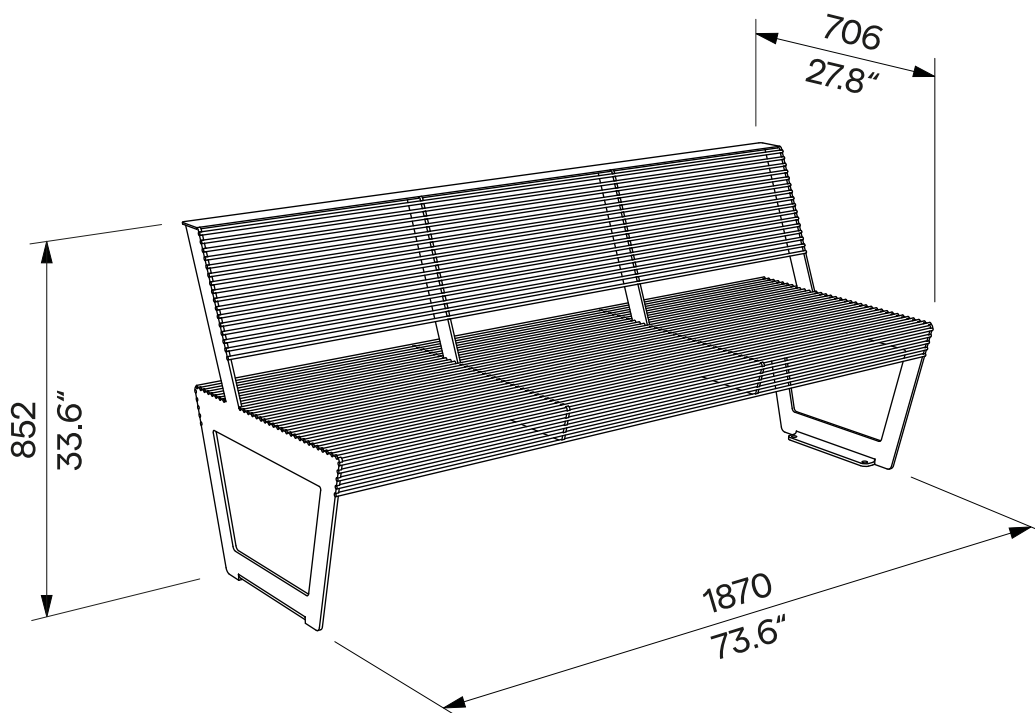

A-Collection
Ocelová lavička s opěradlem
Ławka stalowa z oparciem
1.87 m

A3-301
odnímatelné kotvení
zdejmowane kotwienie

Design	Egoé studio		
Charakter	K nosným ocelovým bočnicím jsou přivařeny ocelové tyče sedáku a opěradla. Lavička je určena pro 3 osoby, nosnost je 450 kg (3 x 150 kg).	Charakter	Stalové pręty siedziska i oparcia są przyspawane do stalowych szyn bocznych. Ławka przeznaczona jest dla 3 osób, nośność to 450 kg (3 x 150 kg).
Materiál	Lavička je svařenec ocelových výpalků bočnic a ocelových tyčí Ø 10 mm. Povrchová úprava ocelových prvků je tvořena protikorozní ochrannou vrstvou zinku a práškovým vypalovacím lakem. Barvu v jemné matné struktuře lze vybrat dle vzorníku RAL .	Materiál	Ławka jest konstrukcją spawaną ze stalowych taśm i prętów Ø 10 mm. Obróbka powierzchni elementów stalowych składa się z antykorozyjnej warstwy ochronnej cynku oraz lakieru wypalanego proszkowo. Kolor o delikatnej, matowej fakturze można wybrać zgodnie z Wzornikiem RAL .
Kotvení	Kotvení na dlažbu do betonového základu pomocí závitových tyčí podle platného výkresu kotvení. Všechny prvky městského mobiliáře musí být řádně ukotveny, jinak hrozí při neopatrném užívání převrnutí výrobku, za jehož následky nenese výrobce žádnou odpovědnost.	Kotwienie	Kotwienie na bruk do podstawy betonowej za pomocą prętów gwintowanych zgodnie z obowiązującym rysunkiem kotwienia. Wszystkie elementy mebli miejskich muszą być odpowiednio zakotwiczone, w przeciwnym razie nieostrożne użytkowanie może spowodować przewrócenie się produktu, za co producent nie ponosi odpowiedzialności.
Údržba	Použijte obvyklé způsoby čištění, vhodné pro městský mobiliář, viz příručka „ Kontrola a údržba “.	Konserwacja	Należy stosować zwykle metody czyszczenia odpowiednie dla mebli miejskich, zob. instrukcje „ Kontrola i konserwacja “.
Hmotnost	92 kg	Waga	92 kg