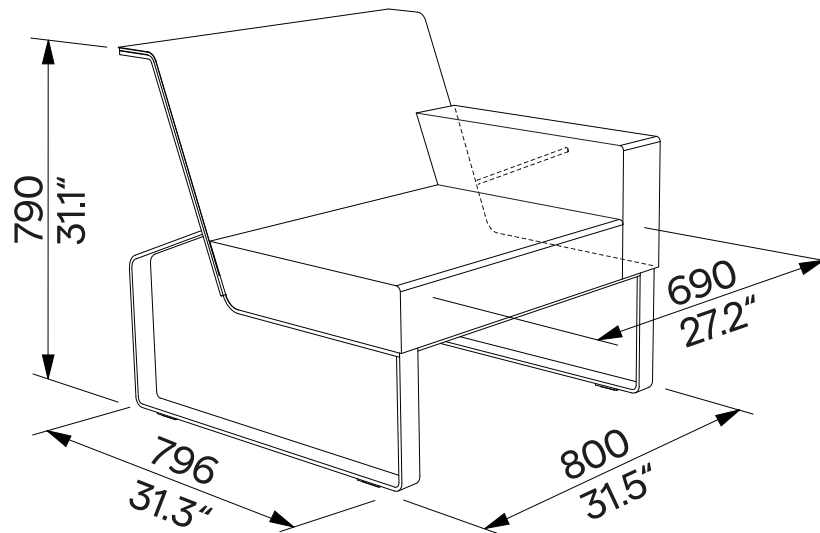

Armchair with Side Pocket in Armrest Sessel mit Seitentasche in der Armlehne

MO1172
Freestanding
Freistehender

Design	Egoé studio	
Character	<p>Armchair with steel construction; seat, backrest and armrest are made of outdoor fabrics. There is a 30 cm wide pocket on the outer side of the armrest, finished with a slide. The load capacity with evenly distributed load is 150 kg [331 lbs].</p>	<p>Charakter Stuhl mit Stahlkonstruktion; Sitz, Rückenlehne und Armlehne sind aus Outdoor-Stoffen hergestellt. An der Außenseite der Armlehne befindet sich eine 30 cm breite Tasche, die mit einem Schieber versehen ist. Die Tragfähigkeit bei gleichmäßiger Belastung beträgt 150 kg.</p>
Materials	<p>The supporting structure is made of welded steel strips with a corrosion-protective zinc coating and powder-coating. The colour in a fine matt texture can be selected according to Samplers / RAL. The seat cushion is reinforced with outdoor plywood. The seat and armrest are filled with Dryfeel® breathable foam, which quickly wicks moisture away from the mattress with its open cell structure. The foam is covered with a removable outdoor fabric, which can be selected according to the Samplers / Textile. The backrest consists of a water-repellent polyester mesh Batyline®. Spiral zipper. Stainless steel fasteners. Plastic gliders.</p>	<p>Werkstoffe Die tragende Struktur besteht aus geschweißten Stahlbändern mit einer korrosionsschützenden Zinkbeschichtung und Pulverbeschichtung. Die Farbe in feiner matter Struktur kann nach der Musterkatalog / RAL gewählt werden. Das Sitzkissen ist mit Outdoor-Sperrholz verstärkt. Der Sitz und die Armlehne sind mit atmungsaktivem Dryfeel®-Schaumstoff gefüllt, der mit seiner offenen Zellstruktur die Feuchtigkeit schnell von der Matratze ableitet. Der Schaumstoff ist mit einem abnehmbaren Outdoor-Stoff überzogen, der nach der Musterkatalog / Textilien ausgewählt werden kann. Die Rückenlehne besteht aus wasserabweisendem Polyestergewebe Batyline®. Spiralreißverschluss. Befestigungselemente aus rostfreiem Stahl. Kunststoffgleiter.</p>
Options	<p>The armrest is located on the opposite side of the armchair (MO116 / MO1161 / MO1162).</p>	<p>Optionen Die Armlehne befindet sich auf der gegenüberliegenden Seite der Sessel (MO116 / MO1161 / MO1162).</p>
Maintenance	<p>Use the usual cleaning methods suitable for outdoor furniture, see the manual „Inspection and maintenance“.</p>	<p>Wartung Verwenden Sie die üblichen, für Außenmöbel geeigneten Reinigungsmethoden, siehe Handbuch „Kontrolle und Wartung“.</p>
Weight	31.5 kg [69.5 lbs]	Gewicht 31.5 kg