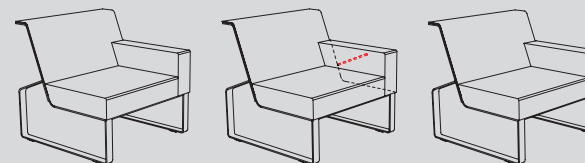

**EGOE**  
life

# Moja MO117

zip/zipper (MO1172)  
kapsa/pocket (MO1171)

Design	designcité+
Materiál a povrchová úprava	Ocelová konštrukcia opatrená vrstvou žiarového zinku a práškovou farbou, sedák z exteriérovej peny Dryfeel potažený exteriérovou textíliou, opäradlo z Batyline.
Material and surface finishing	Steel construction zinc coated with powder coating finish, seat made of outdoor foam Dryfeel covered with outdoor fabric, backrest made of Batyline.
Rozměry/Size	820 × 800 × 790 mm
Hmotnosť/Weight	31,1 kg
Stohovateľnosť/Stackability	NE / NO
Barevné variácie/Color options	ANO – RAL; textilie, Batyline YES – RAL; fabric, Batyline