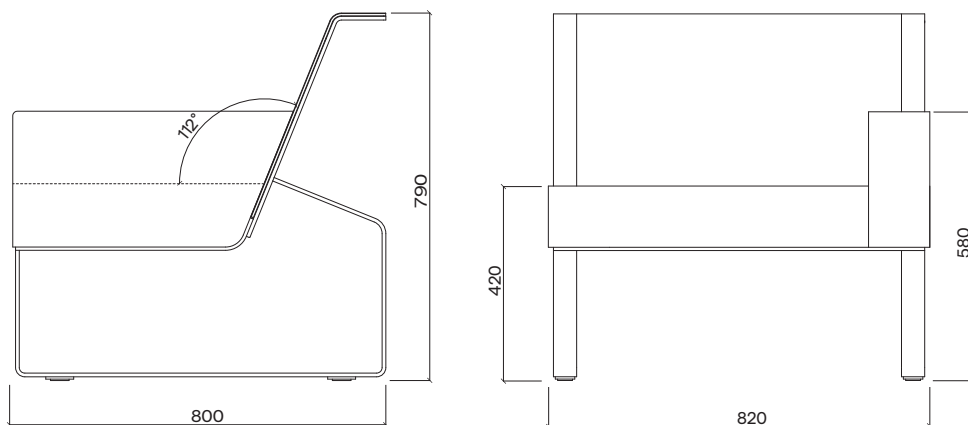

# Moja MO117

zip/zipper (MO1172)  
kapsa/pocket (MO1171)

Design	designcité+
Materiál a povrchová úprava	Ocelová konštrukcia opatrená vrstvou žiarového zinku a práškovou farbou, sedák z exteriérovej peny Dryfeel potažený exteriérovou textíliou, opäradlo z Batyline.
Material and surface finishing	Steel construction zinc coated with powder coating finish, seat made of outdoor foam Dryfeel covered with outdoor fabric, backrest made of Batyline.
Rozměry/Size	820 × 800 × 790 mm
Hmotnosť/Weight	31,1 kg
Stohovateľnosť/Stackability	NE / NO
Barevné variácie/Color options	ANO – RAL; textilie, Batyline YES – RAL; fabric, Batyline