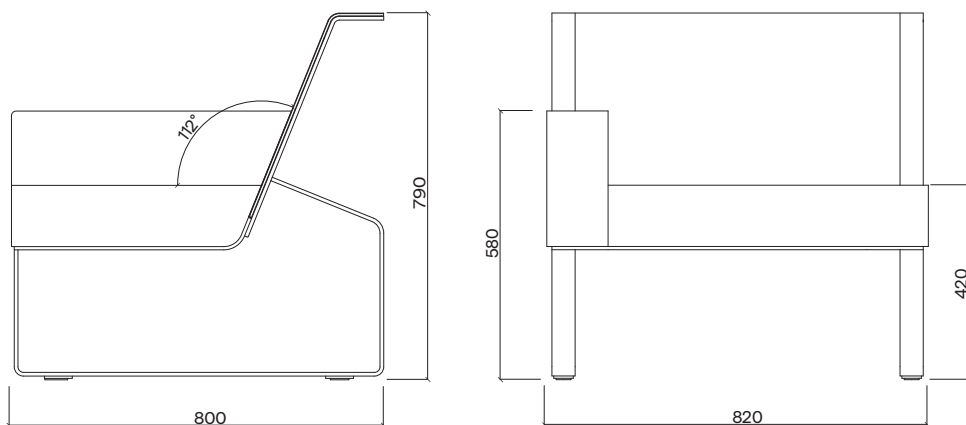

Moja MO116

zip/zipper (MO1162)
kapsa/pocket (MO1161)

Design	designcité+
Materiál a povrchová úprava	Ocelová konstrukce opatřena vrstvou žárového zinku a práškovou barvou, sedák z exteriérové pěny Dryfeel potažen exteriérovou textílií, opěradlo z Batyline.
Material and surface finishing	Steel construction zinc coated with powder coating finish, seat made of outdoor foam Dryfeel covered with outdoor fabric, backrest made of Batyline.
Rozměry/Size	820 × 800 × 790 mm
Hmotnost/Weight	31,1 kg
Stohovatelnost/Stackability	NE / NO
Barevné variace/Color options	ANO – RAL; textilie, Batyline YES – RAL; fabric, Batyline