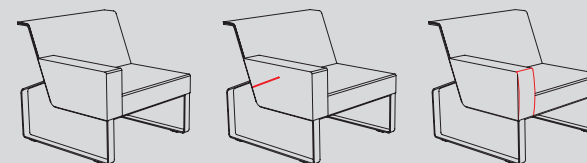

Moja MO116

zip/zipper (MO1162)
kapsa/pocket (MO1161)

Design	designcité+
Materiál a povrchová úprava	Ocelová konstrukce opatřena vrstvou žárového zinku a práškovou barvou, sedák z exteriérové pěny Dryfeel potažen exteriérovou textílií, opěradlo z Batyline.
Material and surface finishing	Steel construction zinc coated with powder coating finish, seat made of outdoor foam Dryfeel covered with outdoor fabric, backrest made of Batyline.
Rozměry/Size	820 × 800 × 790 mm
Hmotnost/Weight	31,1 kg
Stohovatelnost/Stackability	NE / NO
Barevné variace/Color options	ANO – RAL; textilie, Batyline YES – RAL; fabric, Batyline