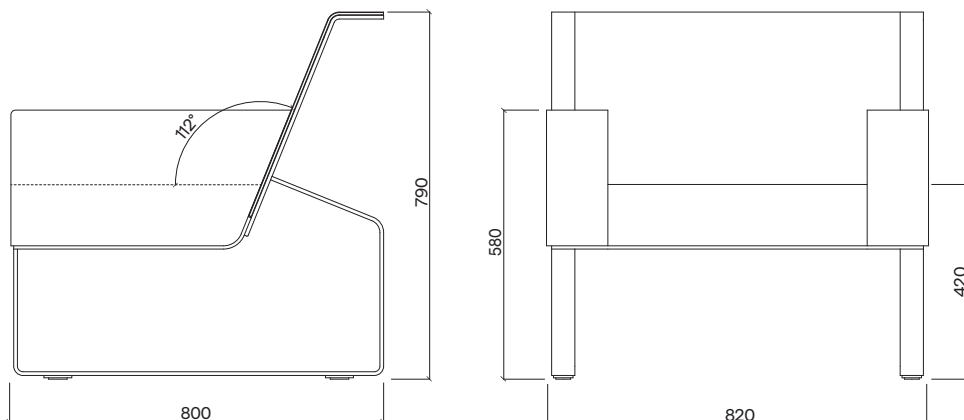

EGOE

life

Moja MO110

zipy/zippers (MO1102)
kapsy/pockets (MO1101)

Design	designcité+
Materiál a povrchová úprava	Ocelová konstrukce opatřena vrstvou žárového zinku a práškovou barvou, sedák z exteriérové pěny Dryfeel potažen exteriérovou textílií, opěradlo z Batyline.
Material and surface finishing	Steel construction zinc coated with powder coating finish, seat made of outdoor foam Dryfeel covered with outdoor fabric, backrest made of Batyline.
Rozměry/Size	820 × 800 × 790 mm
Hmotnost/Weight	31,6 kg
Stohovatelnost/Stackability	NE / NO
Barevné variace/Color options	ANO – RAL; textilie, Batyline YES – RAL; fabric, Batyline