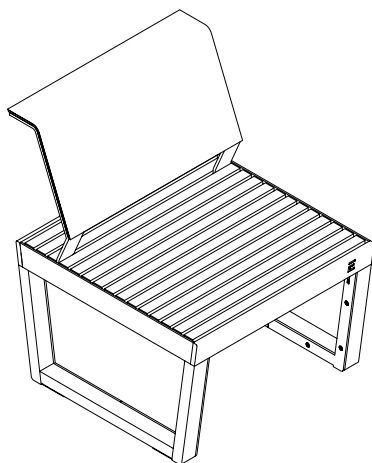

EGO
Ideas Make
Products

Montážní návod
Assembly instructions
Installationsanweisungen
Instrukcje montażowe

Barka

BA110

A
1x

B
1x

C
4x

D
8x

E
4x

1

A 1× B 1×

2

3

C 4× D 8× E 4×

4

Egoé life s.r.o.