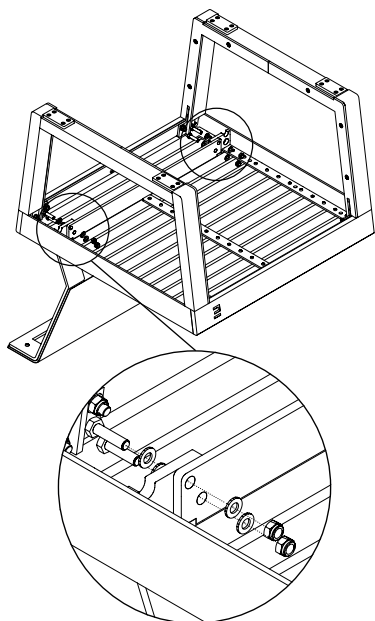

EGO
Ideas Make
Products

Montážní návod
Assembly instructions
Installationsanweisungen
Instrukcje montażowe

Barka

BA110

A
1x

B
1x

C
4x

D
8x

E
4x

1

A 1× B 1×

2

3

C 4× D 8× E 4×

4

Egoé life s.r.o.