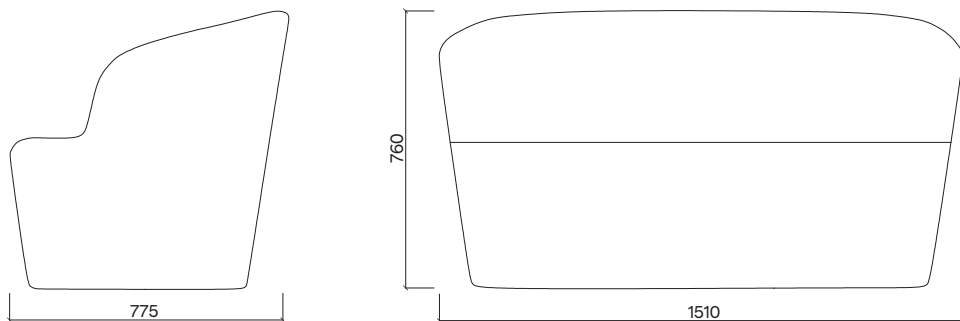

Máj EDO510

Design	designcité+
Materiál a povrchová úprava	Obal na sofa Máj (MA100) z outdoorové nepromokavé textilie. Všitá kapsa pro vložení složeného obalu.
Material and surface finishing	Cover for Máj sofas (MA100). Sewn-in pockets for inserting the folded cover.
Rozměry/Size	1510 × 775 × 760 mm
Barevné variace/Color options	NE / NO