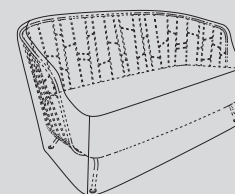

Máj EDO510

Design	designcité+
Materiál a povrchová úprava	Obal na sofa Máj (MA100) z outdoorové nepromokavé textilie. Všitá kapsa pro vložení složeného obalu.
Material and surface finishing	Cover for Máj sofas (MA100). Sewn-in pockets for inserting the folded cover.
Rozměry/Size	1510 × 775 × 760 mm
Barevné variace/Color options	NE / NO