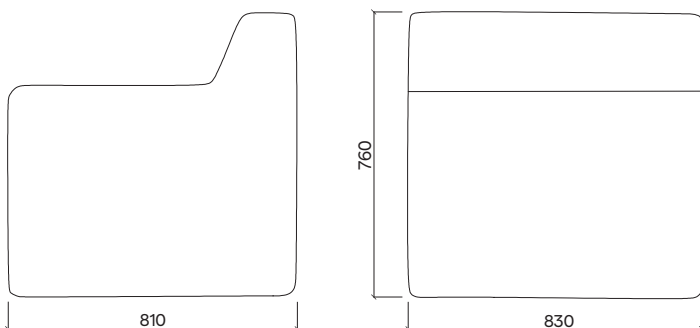

Moja EDO500

Design	designcité+
Materiál a povrchová úprava	Obal na křesla Moja (MO110, MO116, MO117) z outdoorové nepromokavé textilie. Všitá kapsa pro vložení složeného obalu.
Material and surface finishing	Cover for Moja armchairs (MO110, MO116, MO117). Sewn-in pockets for inserting the folded cover.
Rozměry/Size	830 × 810 × 760 mm
Barevné variace/Color options	NE / NO