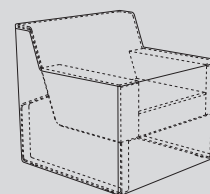

Moja EDO500

Design	designcité+
Materiál a povrchová úprava	Obal na křesla Moja (MO110, MO116, MO117) z outdoorové nepromokavé textilie. Všitá kapsa pro vložení složeného obalu.
Material and surface finishing	Cover for Moja armchairs (MO110, MO116, MO117). Sewn-in pockets for inserting the folded cover.
Rozměry/Size	830 × 810 × 760 mm
Barevné variace/Color options	NE / NO