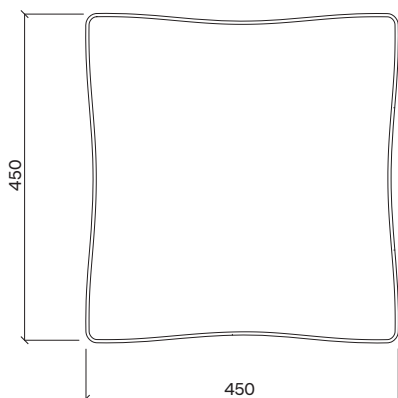

EGOE
life

Preva EDO302

Design	designcité+
Materiál a povrchová úprava	Vnitřní vak z netkané textilie vyplněné 9 l PES kuliček. Obal včetně paspule je z outdoorové vodoodpudivé textilie Kortexin.
Material and surface finishing	Pillow is filled with 9 l PES beans and is covered with outdoor waterproof fabric Kortexin.
Rozměry/Size	450 × 450 mm
Barevné variace/Color options	ANO – outdoorová textilie YES – outdoor fabric