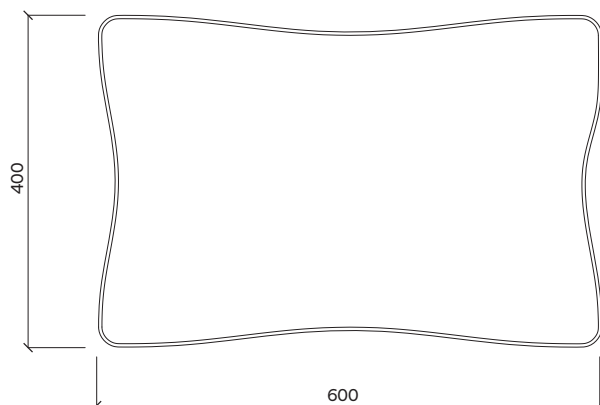

# Preva EDO202

Design	designcité+
Materiál a povrchová úprava	Obal je vyroben z outdoorové textilie. Vnitřní polštář z netkané textilie vyplněné dutým vláknem. Paspule z Kortexinu.
Material and surface finishing	Pillow case is made of outdoor fabric. The inner pillow is made of hollow fiber covered with nonwoven material. Kortexin piping.
Rozměry/Size	400 × 600 mm
Barevné variace/Color options	ANO – outdoorová textilie YES – outdoor fabric