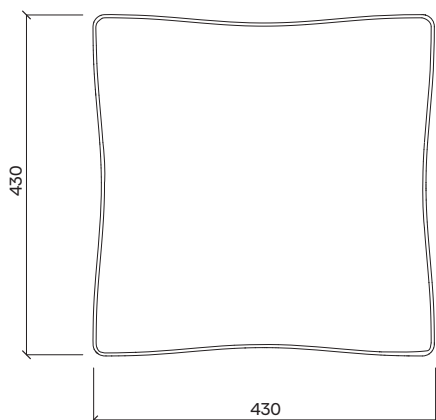

EGOE
life

Preva EDO201

Design	designcité+
Materiál a povrchová úprava	Obal je vyroben z outdoorové textilie. Vnitřní polštář z netkané textilie vyplněné dutým vláknem. Paspule z Kortexinu.
Material and surface finishing	Pillow case is made of outdoor fabric. The inner pillow is made of hollow fiber covered with nonwoven material. Kortexin piping.
Rozměry/Size	430 × 430 mm
Barevné variace/Color options	ANO – outdoorová textilie YES – outdoor fabric