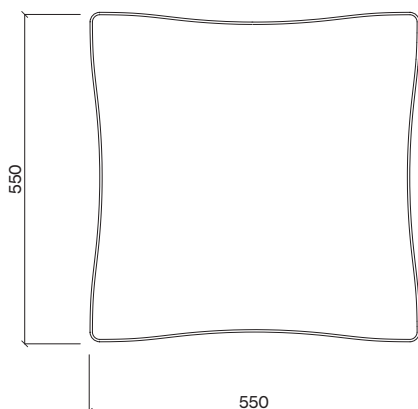

Preva EDO200

Design	designcité+
Materiál a povrchová úprava	Obal je vyroben z outdoorové textilie. Vnitřní polštář z netkané textilie vyplněné dutým vláknem. Paspule z Kortexinu.
Material and surface finishing	Pillow case is made of outdoor fabric. The inner pillow is made of hollow fiber covered with nonwoven material. Kortexin piping.
Rozměry/Size	550 × 550 mm
Barevné variace/Color options	ANO – outdoorová textilie YES – outdoor fabric