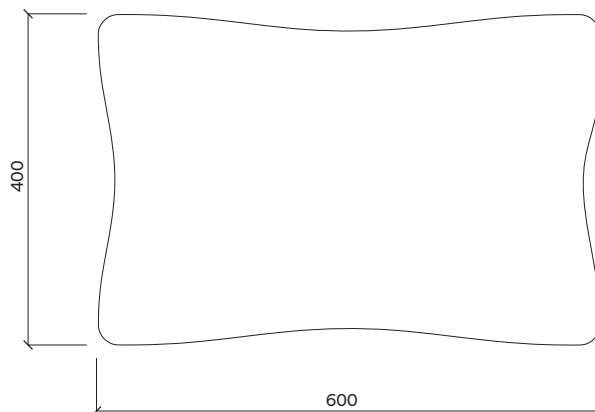

Preva EDO102

Design	designcité+
Materiál a povrchová úprava	Obal je vyroben z outdoorové textilie. Vnitřní polštář z netkané textilie vyplněné dutým vláknem.
Material and surface finishing	Pillow case is made of outdoor fabric. The inner pillow is made of hollow fiber covered with nonwoven material.
Rozměry/Size	400 × 600 mm
Barevné variace/Color options	ANO – outdoorová textilie YES – outdoor fabric