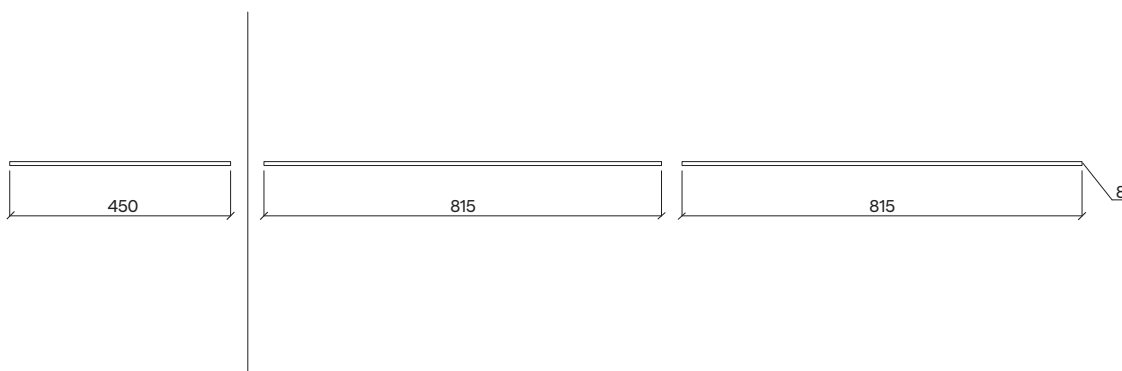

EGOE
life

Alva EDO031

změkčující deka na LAL455 (set)
pad for LAL455 (set)

Design	designcité+
Materiál a povrchová úprava	Outdoorová textilie, vnitřní materiál: EVA, uchycení suchými zipy.
Material and surface finishing	Outdoor fabric, filling: EVA, attached with Velcro.
Rozměry/Size	450 × 815 × 8 mm + 450 × 815 × 8 mm
Hmotnost/Weight	0,6 kg
Barevné variace/Color options	ANO – outdoorová textilie YES – outdoor fabric