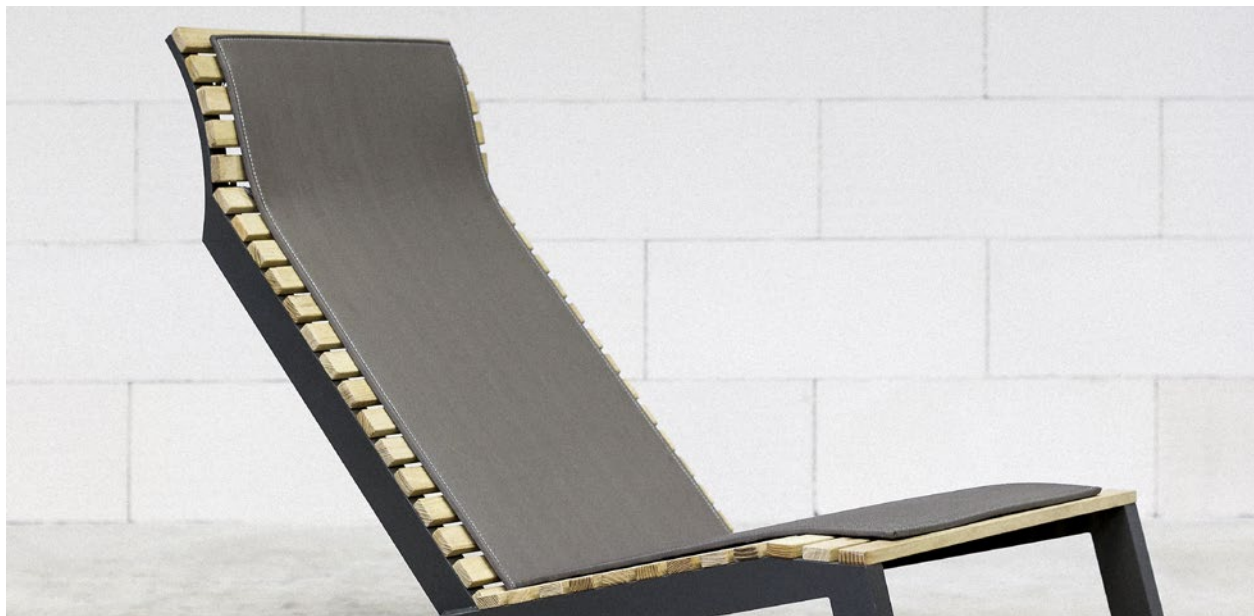

EGOE
life

Alva EDO031

změkčující deka na LAL455 (set)
pad for LAL455 (set)

Design	designcité+
Materiál a povrchová úprava	Outdoorová textilie, vnitřní materiál: EVA, uchycení suchými zipy.
Material and surface finishing	Outdoor fabric, filling: EVA, attached with Velcro.
Rozměry/Size	450 × 815 × 8 mm + 450 × 815 × 8 mm
Hmotnost/Weight	0,6 kg
Barevné variace/Color options	ANO – outdoorová textilie YES – outdoor fabric