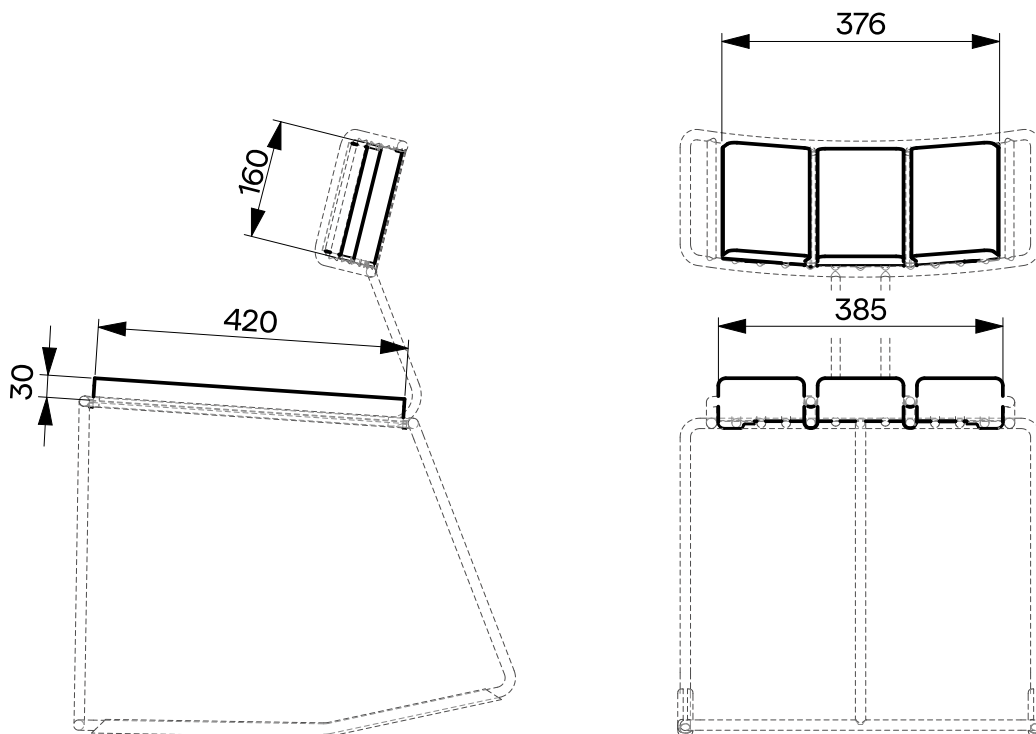

Pad and backrest for the chair Hope

Polster und Rückenlehne für Hope

EDO022, EDO023

Design	Egoé studio	
Material	The softener is filled with Dryfeel® outdoor foam, covered with waterproof outdoor fabric, and secured with Velcro fasteners. Upholstery colour can be selected according to „ Samplers Textile “.	Material Der Weichmacher ist mit Dryfeel® Outdoor-Schaumstoff gefüllt, mit wasserdichtem Outdoor-Gewebe überzogen und mit Klettverschlüssen Velcro befestigt. Die Farbe des Polsters kann nach „ Musterkatalog Textilien “ gewählt werden.
Note	EDO022 seat EDO023 backrest Can be ordered separately.	Hinweis EDO022 Sitz EDO023 Rücklehne Kann separat bestellt werden.
Maintenance	Use the usual cleaning methods suitable for outdoor fabrics, see the manual „ Inspection and maintenance “.	Wartung Verwenden Sie die üblichen, für Außentextilien geeigneten Reinigungsmethoden, siehe Handbuch „ Kontrolle und Wartung “.
Weight	EDO022 0.5 kg [1.1 lb] EDO023 0.2 kg [0.45 lb]	Gewicht EDO022 0.5 kg [1.1 lb] EDO023 0.2 kg [0.45 lb]

technical sheet / technisches Arbeitsblatt

The dimensions of the products are informative. The manufacturer reserves the right to change the technical specifications without prior notice.
Die Abmessungen der Produkte sind informativ. Der Hersteller behält sich das Recht vor, die technischen Spezifikationen ohne vorherige Ankündigung zu ändern.