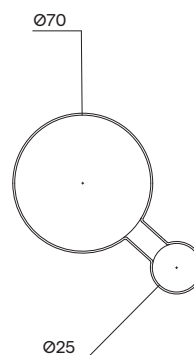

Preva EDO012

podhlavník na LP355
headrest for LP355

Design	designcité+
Materiál a povrchová úprava	PUR pěna potažena outdoorovou síťovinou Batyline. Uchytení: mořená akátová tyč Ø 25 mm.
Material and surface finishing	PUR foam covered with outdoor mesh Batyline, attached with stained robinia pole Ø 25 mm.
Rozměry/Size	450 mm, ø 70 mm
Hmotnost/Weight	0,5 kg
Barevné variace/Color options	ANO – Batyline, PUR pěna YES – Batyline, PUR foam