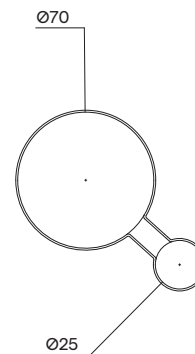

Preva EDO011

podhlavník na LP355
headrest for LP355

Design	designcité+
Materiál a povrchová úprava	PUR pěna potažena outdoorovou síťovinou Batyline. Uchytení: akátová tyč Ø 25 mm.
Material and surface finishing	PUR foam covered with outdoor mesh Batyline, attached with robinia pole Ø 25 mm.
Rozměry/Size	2070 × 2070 × 30/90 mm
Hmotnost/Weight	210,1 kg
Barevné variace/Color options	ANO – Batyline, PUR pěna YES – Batyline, PUR foam