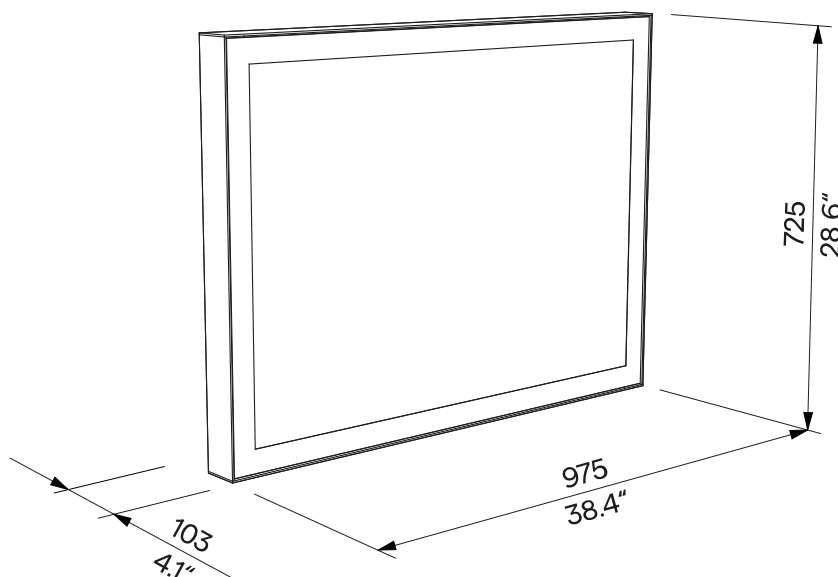

Informační vývěska s LED osvětlením

Tablica informacyjna z oświetleniem LED

L2-510
kotvení do zdi
kotwienie do ściany

Design Egoé studio

Charakter Informační vývěska s ocelovou konstrukcí, s vnitřním LED osvětlením, kotvená na zdi. Uzamykatelná čelní stěna s kaleným sklem, skrytými panty a s plynovou vzpěrou se otevírá do boku. Vitrína je utěsněna pryžovým profilem a vybavena ventilační zátkou proti koncentraci vlhkosti. Vnitřní plocha je magnetická, bílá.

Charakter Tablica informacyjna na stalowej konstrukcji, z wewnętrznym oświetleniem LED, zakotwiona na ścianie. Zamykana przednia ściana z hartowanym szkłem, ukrytymi zawiasami i amortyzatorem gazowym otwiera się na bok. Gablota jest uszczelniona gumowym profilem i wyposażona w korek wentylacyjny zapobiegający gromadzeniu się wilgoci. Powierzchnia wewnętrzna jest magnetyczna, biała.

Materiály Nosná konstrukce je vyrobena z ocelových plechů a profilů. Povrchová úprava je tvořena protikorozní ochrannou vrstvou zinku a práškovou vypalovací barvou. Barvu v jemné matné struktuře lze vybrat podle [vzorníku RAL](#). Tvrzené bezpečnostní sklo ESG se síťotiskem po obvodu. Pryžové profilové těsnění, mechanický zámek, plastová ventilační zátká. Nerezový spojovací materiál.

Materiály Konstrukcja nośna wykonana jest z płyt i profili stalowych. Powierzchnia pokryta jest ochronną warstwą cynku oraz malowana proszkowo. Kolory, w wykończeniu matowym, o drobnej strukturze, można wybrać zgodnie z [wzornikiem RAL](#). Bezpieczne szkło hartowane ESG z sitodrukiem na całym obwodzie. Gumowa uszczelka profilu, zamek mechaniczny, plastikowa zaślepka wentylacyjna. Elementy złączne ze stali nierdzewnej.

Parametry LED osvětlení

- » Teplota chromatičnosti 4000 K (denní bílá)
- » Světelný tok 800 lm / m
- » Výkon na 1m 9.6 W
- » Vstupní napětí LED 12 V DC
- » Vyzařovací úhel 120°
- » Životnost až 50 000 hodin
- » Materiál hliníková slitina + plast
- » Krytí IP68

Parametry oświetlenia LED

- » Chromatyczność 4000 K (białe dzienne)
- » Strumień świetlny 800 lm / m
- » Wydajność na 1m 9.6 W
- » Napięcie wejściowe LED 12 V DC
- » Kąt rozsyłu światła 120°
- » Żywość do 50 000 godzin
- » Materiał Stop aluminium + plastik
- » Pokrycie IP68

Kotvení Kotvení na stěně pomocí mechanických nebo chemických kotev podle platného výkresu kotvení. Před instalací musí být přiveden napájecí kabel 230V k zadní straně vitríny (není součástí dodávky). Všechny prvky městského mobiliáře musí být řádně ukotveny, jinak hrozí při neopatrném užívání převrnutí výrobku, za jehož následky nenese výrobce žádnou odpovědnost.

Kotwienie Kotwienie do ściany za pomocą kotew mechanicznych lub chemicznych, zgodnie z aktualnym rysunkiem kotwienia. Przed instalacją należy podłączyć kabel zasilający 230 V z tyłu obudowy wyświetlacza (nie należy do wyposażenia). Wszystkie elementy mebli miejskich muszą być odpowiednio przytwierdzone, w przeciwnym razie nieostrożne użytkowanie może spowodować przewrócenie produktu, za co producent nie ponosi odpowiedzialności.