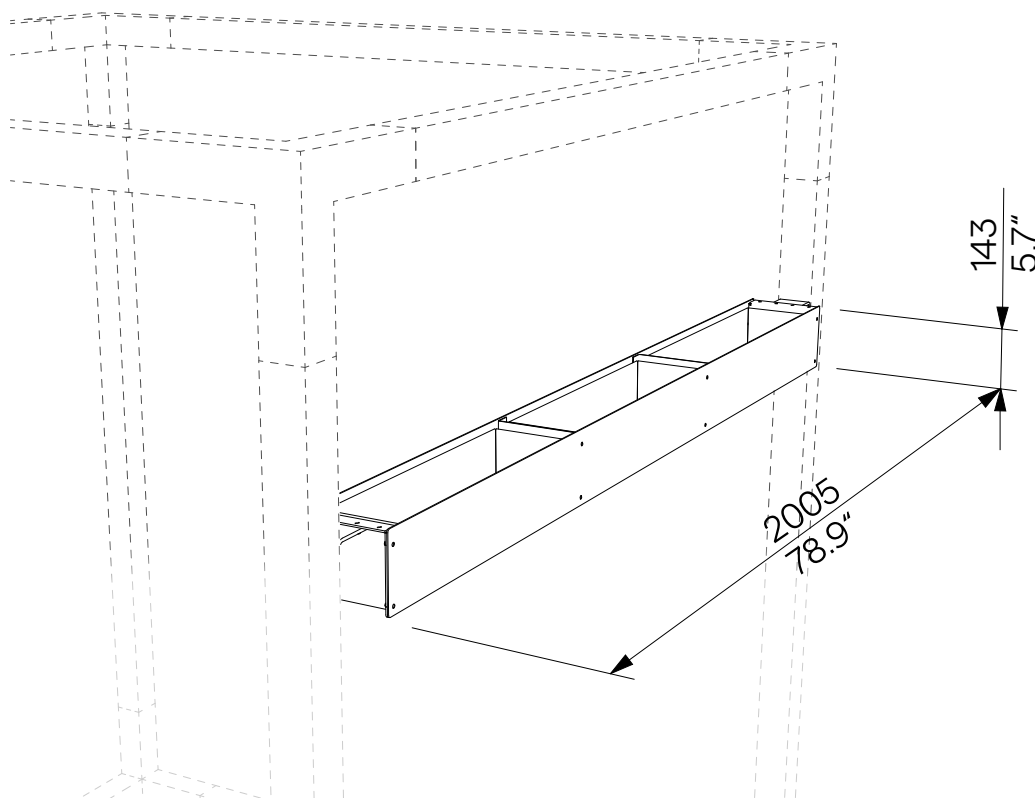

Květináč s plechovým opláštěním Kwietnik z metalową okładziną

LEV201

| | | | |
|-----------------|---|--------------------|---|
| Design | Egoé studio | | |
| Materiál | Ocelová konstrukce a plechové opláštění s protikorozní ochrannou vrstvou zinku a práškovou vypalovací barvou, volitelnou dle vzorníku RAL . Vnitřní nádoby jsou z pozinkovaného plechu. | Materiał | Konstrukcja stalowa i okładziny metalowe z powłoką cynkową i proszkową chroniącą przed korozją. Kolor można wybrać zgodnie z wzorniki RAL . Donice wewnętrzne są wykonane z blachy ocynkowanej. |
| Montáž | Montáž mohou provádět jen pracovníci řádně proškolení výrobcem dle platného montážního návodu. | Montaż | Instalacja może być wykonywana wyłącznie przez personel odpowiednio przeszkolony przez producenta, zgodnie z obowiązującymi instrukcjami instalacji. |
| Poznámka | Odtok přebytečné vody mimo prostor kostky Leva zajišťují otvory po bocích květináče. | Notatka | Odprowadzanie nadmiaru wody poza obszar kostki Leva zapewniają otwory po bokach donicy. |
| Údržba | Koncept Leva je navržen pro celoroční užívání. Použijte obvyklé způsoby čištění, vhodné pro venkovní nábytek, viz příručka „ Kontrola a údržba “. | Konserwacja | Konceptcja Leva jest pomyślana do użytku całorocznego. Należy stosować zwykłe metody czyszczenia odpowiednie dla mebli zewnętrznych, zob. instrukcje „ Kontrola i konserwacja “. |
| Hmotnost | 22 kg | Waga | 22 kg |

technický list / karta techniczna

Rozměry výrobků mají informativní charakter. Vyhraujeme si právo na změnu specifikace bez předchozího upozornění. Platnou verzi tohoto dokumentu najdete na našich webových stránkách. Wymiary produktów mają charakter informacyjny. Zastrzegamy sobie prawo do zmiany specyfikacji bez uprzedzenia. Aktualna wersja tego dokumentu znajduje się na naszej stronie internetowej.