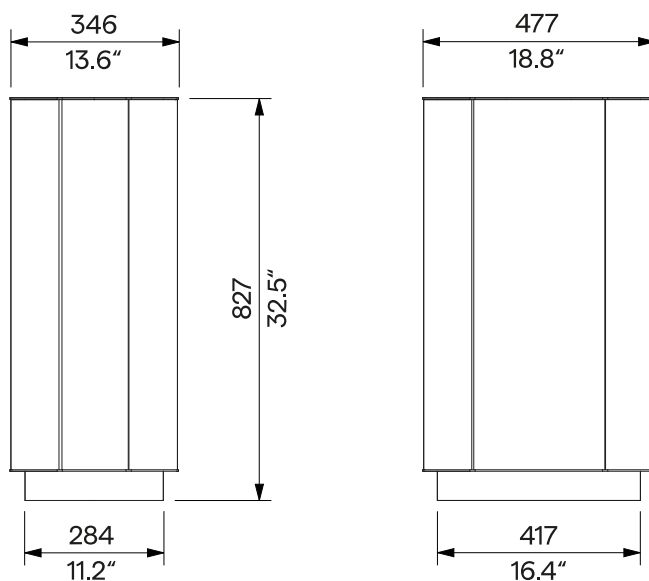

A20-5201
odnematelné kotvení
zdejmowane kotwienie

Design	Egoé studio	
Charakter	Kompaktní koš na odpadky do veřejného prostoru. Ocelový nosný rám je obložený hliníkovými kompozitními panely (Bond ACM). Koš obsahuje vnitřní plechovou nádobu s manipulačními madly. Nádobu lze jednoduše vysouvat směrem nahoru.	Charakter Kompaktowy kosz na śmieci do przestrzeni publicznej. Stalowa rama nośna wyłożona jest aluminiumowymi panelami kompozytowymi (Bond ACM). Kosz zawiera wewnętrzny metalowy pojemnik z uchwytami do przenoszenia. Pojemnik można po prostu wysunąć do góry.
Ocelové prvky	Svařovaná ocelová konstrukce je vyrobena z ohýbaných plechů a profilů. Povrchová úprava je tvořena protikorozní ochrannou vrstvou zinku a práškovým vypalovacím lakem. Barvu v jemné matné struktuře lze vybrat podle vzorníku / RAL . Nerezový (A2) spojovací materiál.	Elementy stalowe Spawana konstrukcja stalowa wykonana jest z giętej blachy i profili. Powierzchnia stalowa pokryta jest ochronną warstwą cynku oraz malowana proszkowo. Kolor, w wykończeniu matowym, o drobnej strukturze, można wybrać zgodnie z wzornikiem / RAL . Łączniki ze stali nierdzewnej (A2).
Vnitřní nádoba	Tenkostěnný ohýbaný pozinkovaný plech, manipulační madla. Objem nádoby je 61,5 litrů.	Pojemnik wewnętrzny Cienkościenna gięta blacha ocynkowana, uchwyty do przenoszenia. Pojemność 61,5 litrów.
Kompozit	Barvu obkladu koše je možno vybrat podle vzorníku / Bond ACM .	Kompozyt Kolor okładziny kosza można wybrać zgodnie z tabelą kolorów wzornikiem / Bond ACM .
Kotvení	Kotvení na dlažbu do betonového základu pomocí závitových tyčí podle platného výkresu kotvení. Všechny prvky městského mobiliáře musí být řádně ukotveny, jinak hrozí při neopatrném užívání převrnutí výrobku, za jehož následky nenese výrobce žádnou odpovědnost.	Kotwienie Na nawierzchni do betonowych fundamentów, za pomocą prętów gwintowanych, zgodnie z aktualnym rysunkiem kotwienia. Wszystkie elementy mebli miejskich muszą być odpowiednio zakotwiczone, w przeciwnym razie nieostrożne użytkowanie może spowodować przewrócenie się produktu, za co producent nie ponosi odpowiedzialności.
Údržba	Použijte obvyklé způsoby čištění vhodné pro městský mobiliář, viz příručka „ Kontrola a údržba “.	Konserwacja Należy stosować zwykłe metody czyszczenia odpowiednie dla mebli miejskich, zob. instrukcje „ Kontrola i konserwacja “.
Hmotnost	11.4 kg	Waga 11.4 kg