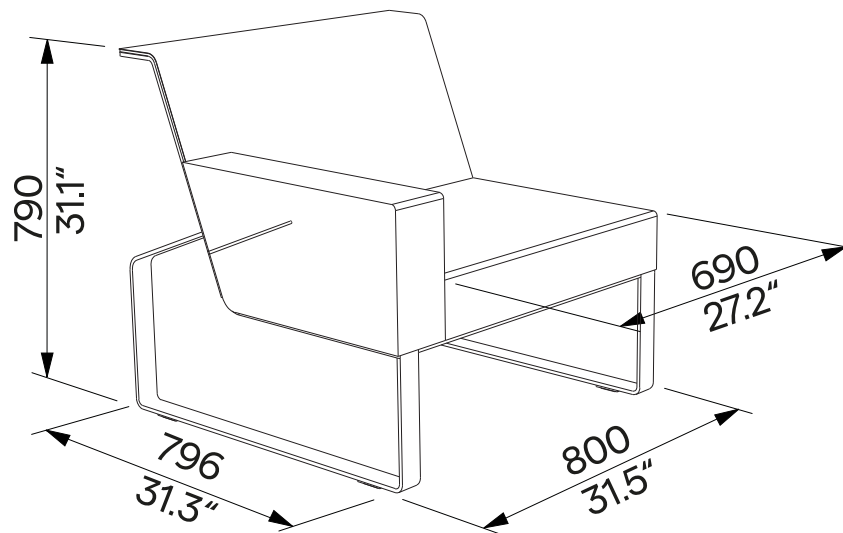

Armchair with Side Pocket in Armrest Sessel mit Seitentasche in der Armlehne

MO1162
Freestanding
Freistehender

Design	Egoé studio	
Character	<p>Armchair with steel construction; seat, backrest and armrest are made of outdoor fabrics. There is a 30 cm wide pocket on the outer side of the armrest, finished with a slide. The load capacity with evenly distributed load is 150 kg [331 lbs].</p>	<p>Charakter Stuhl mit Stahlkonstruktion; Sitz, Rückenlehne und Armlehne sind aus Outdoor-Stoffen hergestellt. An der Außenseite der Armlehne befindet sich eine 30 cm breite Tasche, die mit einem Schieber versehen ist. Die Tragfähigkeit bei gleichmäßiger Belastung beträgt 150 kg.</p>
Materials	<p>The supporting structure is made of welded steel strips with a corrosion-protective zinc coating and powder-coating. The colour in a fine matt texture can be selected according to Samplers / RAL. The seat cushion is reinforced with outdoor plywood. The seat and armrest are filled with Dryfeel® breathable foam, which quickly wicks moisture away from the mattress with its open cell structure. The foam is covered with a removable outdoor fabric, which can be selected according to the Samplers / Textile. The backrest consists of a water-repellent polyester mesh Batyline®. Spiral zipper. Stainless steel fasteners. Plastic gliders.</p>	<p>Werkstoffe Die tragende Struktur besteht aus geschweißten Stahlbändern mit einer korrosionsschützenden Zinkbeschichtung und Pulverbeschichtung. Die Farbe in feiner matter Struktur kann nach der Musterkatalog / RAL gewählt werden. Das Sitzkissen ist mit Outdoor-Sperrholz verstärkt. Der Sitz und die Armlehne sind mit atmungsaktivem Dryfeel®-Schaumstoff gefüllt, der mit seiner offenen Zellstruktur die Feuchtigkeit schnell von der Matratze ableitet. Der Schaumstoff ist mit einem abnehmbaren Outdoor-Stoff überzogen, der nach der Musterkatalog / Textilien ausgewählt werden kann. Die Rückenlehne besteht aus wasserabweisendem Polyestergewebe Batyline®. Spiralreißverschluss. Befestigungselemente aus rostfreiem Stahl. Kunststoffgleiter.</p>
Options	<p>The armrest is located on the opposite side of the armchair (MO117 / MO1171 / MO1172).</p>	<p>Optionen Die Armlehne befindet sich auf der gegenüberliegenden Seite der Sessel (MO117 / MO1171 / MO1172).</p>
Maintenance	<p>Use the usual cleaning methods suitable for outdoor furniture, see the manual „Inspection and maintenance“.</p>	<p>Wartung Verwenden Sie die üblichen, für Außenmöbel geeigneten Reinigungsmethoden, siehe Handbuch „Kontrolle und Wartung“.</p>
Weight	31.5 kg [69.5 lbs]	Gewicht 31.5 kg